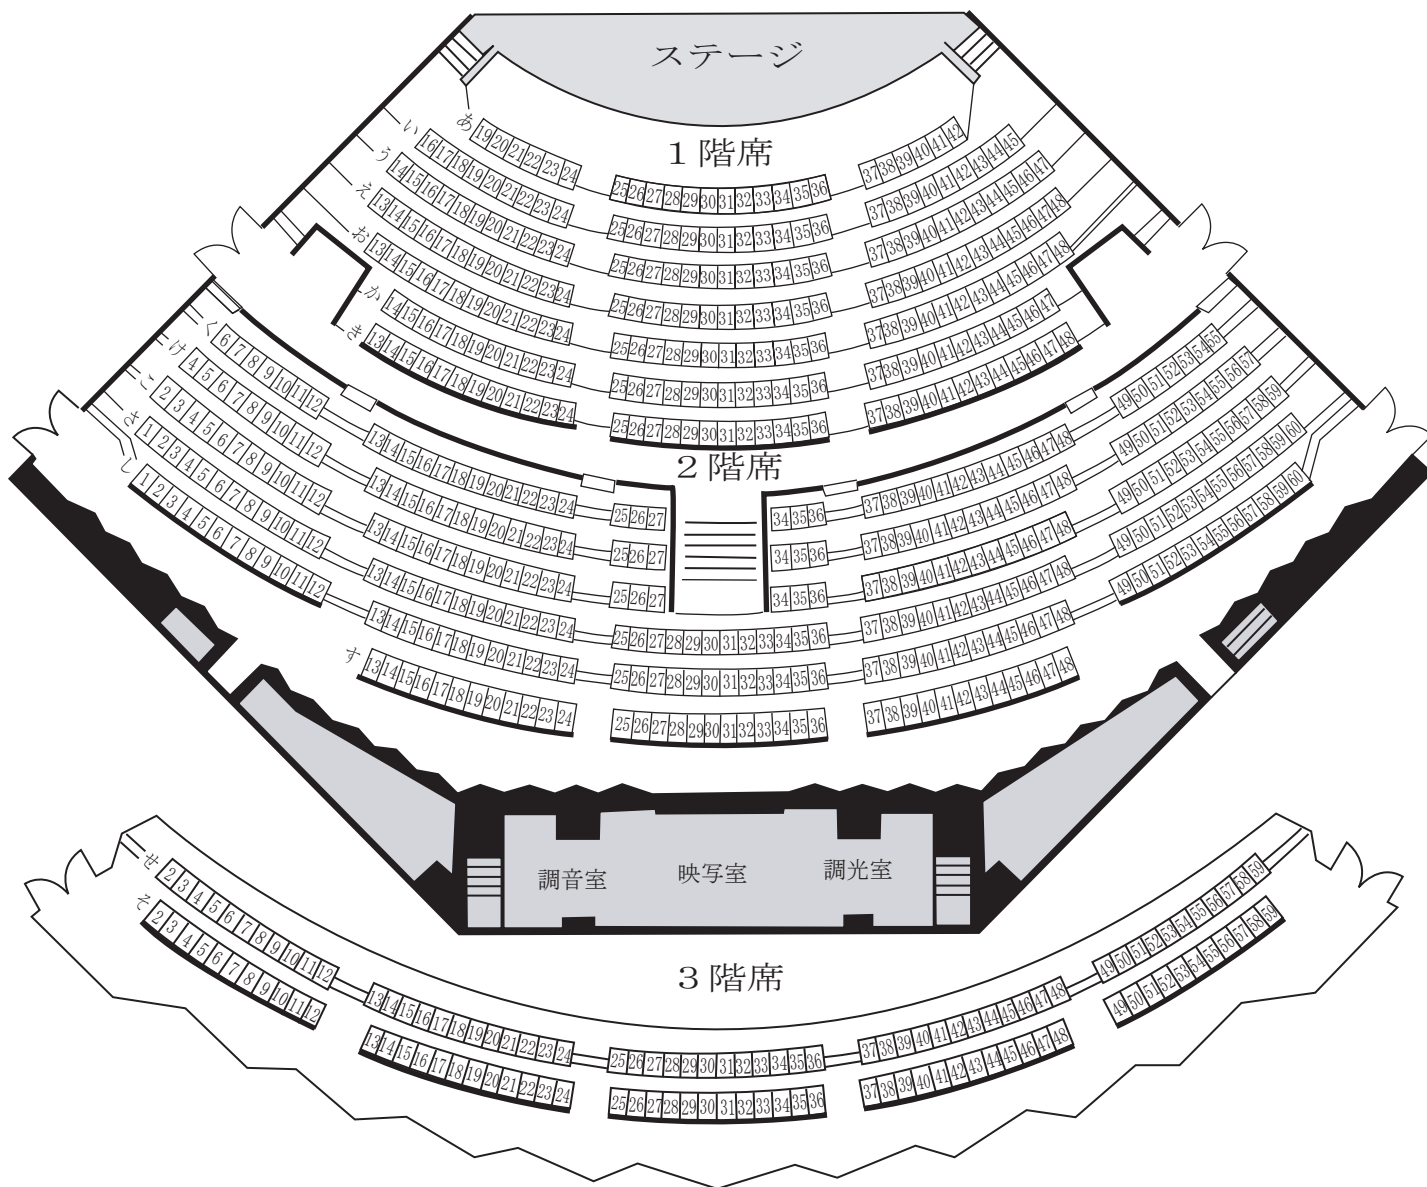

ベル・カントホール座席表

収容人員
 1階 230席
 2階 300席
 3階 116席
 合計 646席