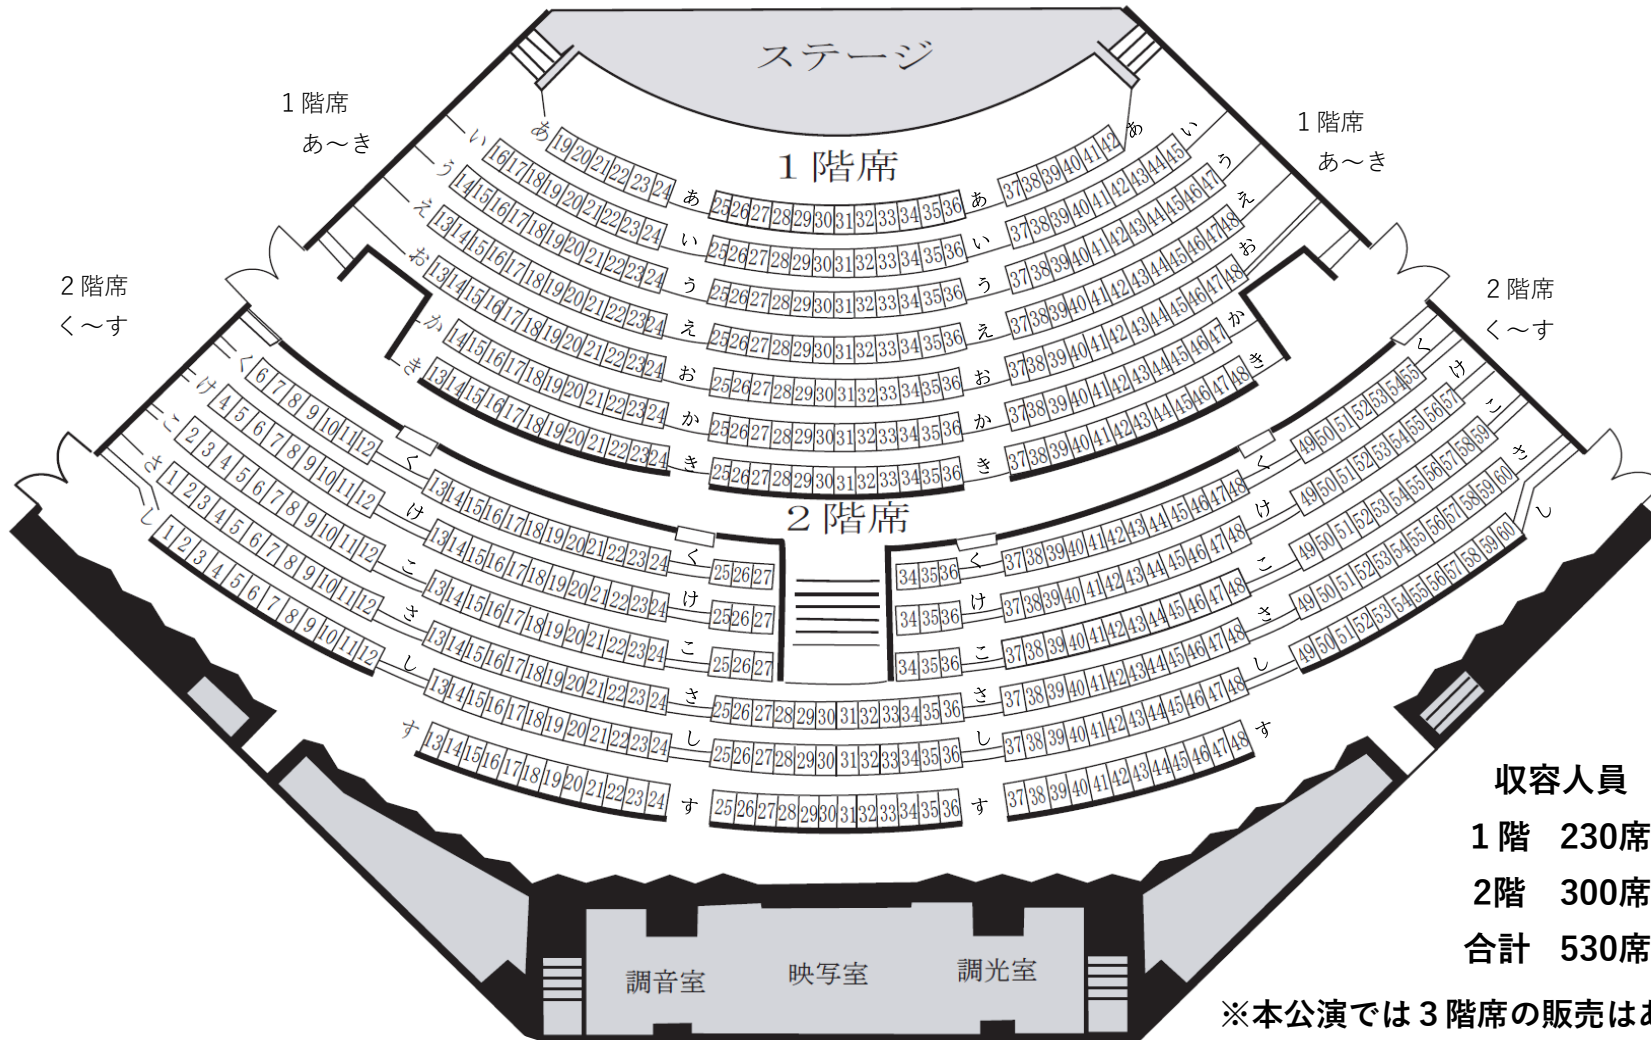

ベル・カントホール座席表

収容人員
 1階 230席
 2階 300席
 合計 530席

※本公演では3階席の販売はありません。