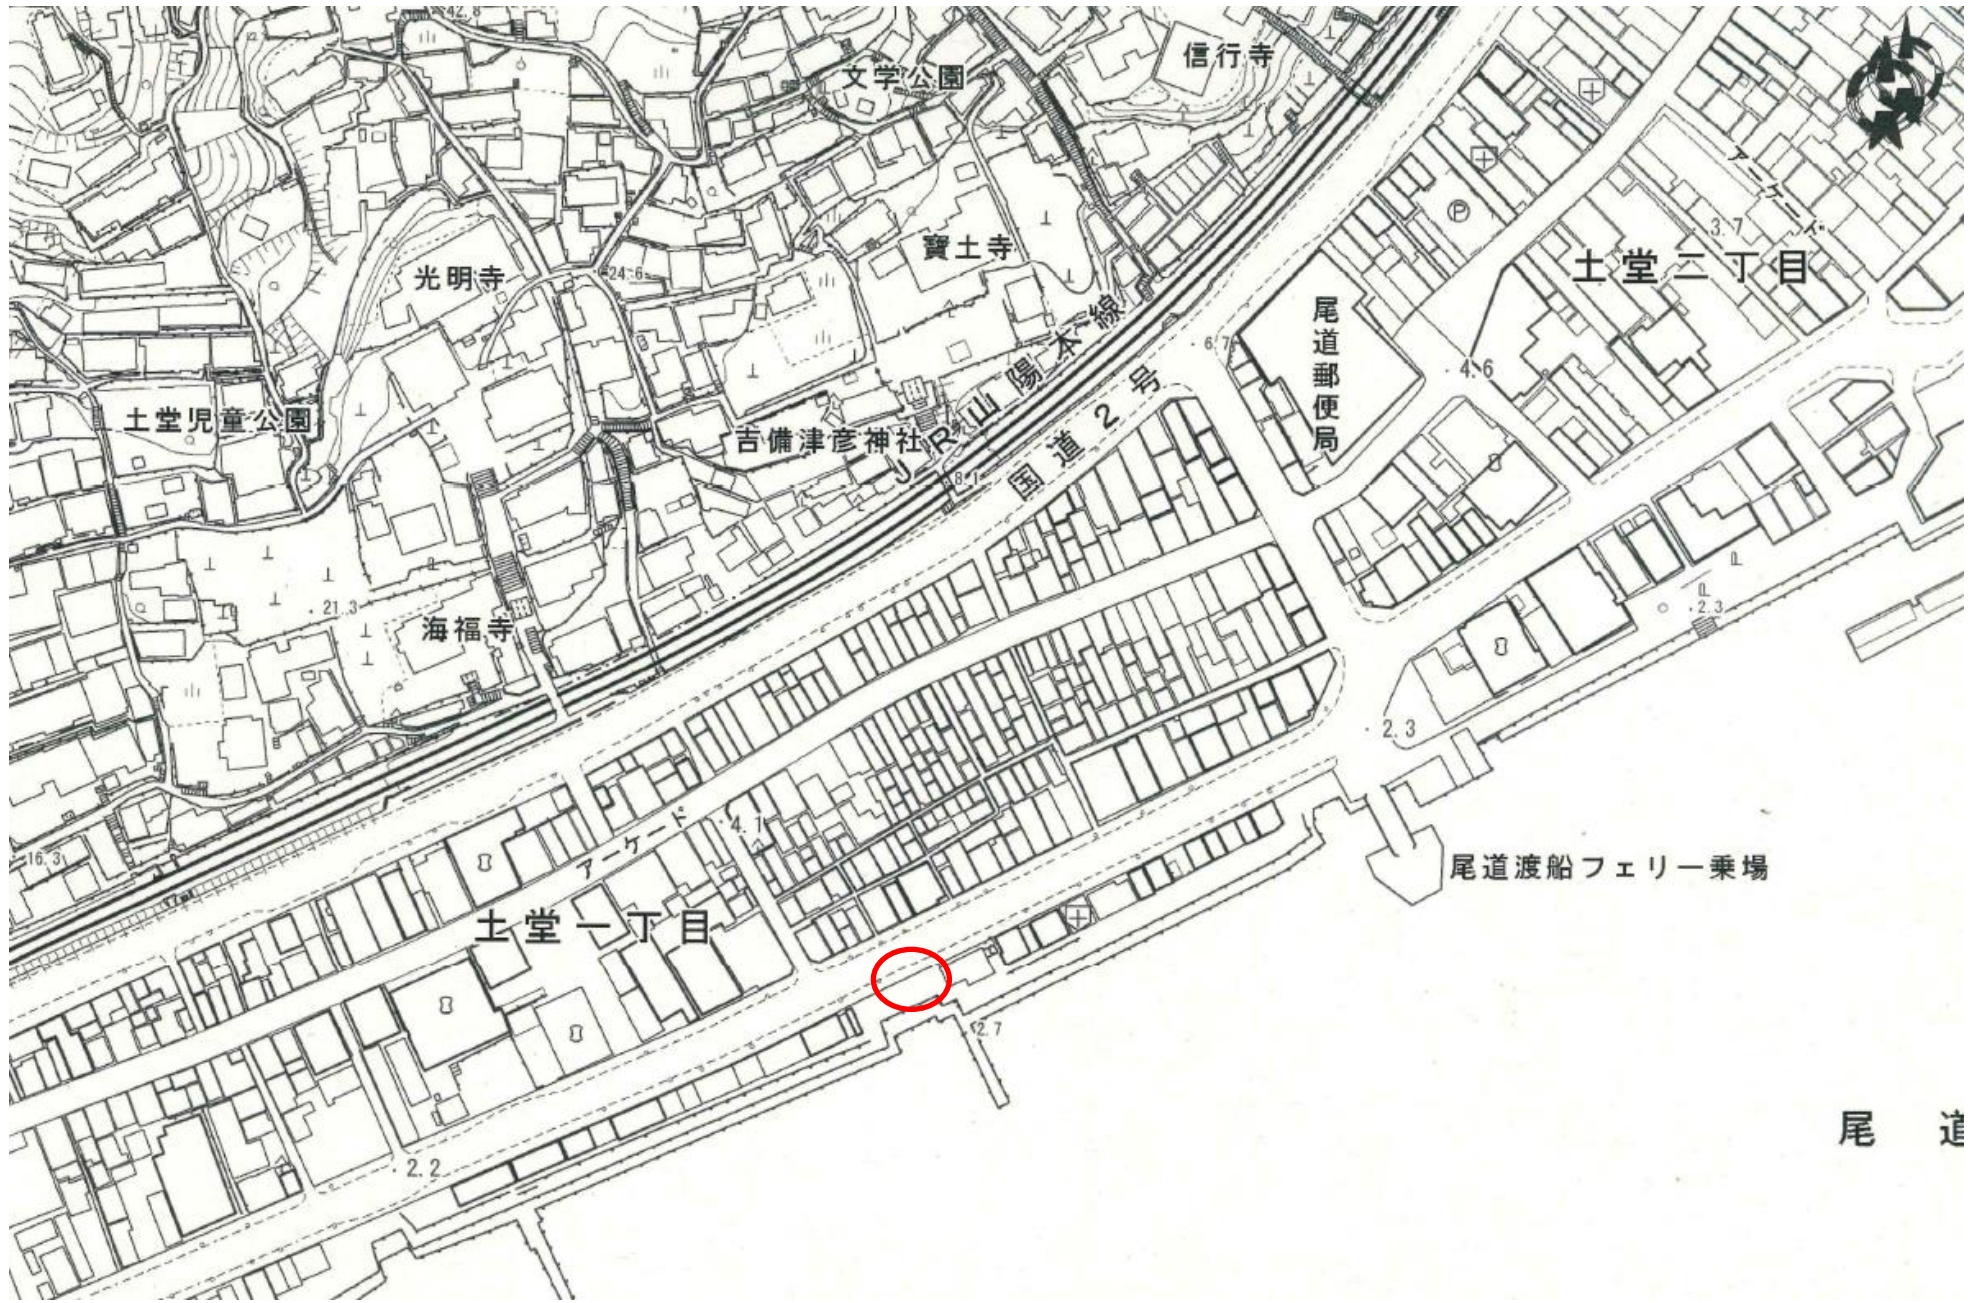

位置図（尾道エリア）

尾道市土堂一丁目 15 (マリンバンク広島信漁連尾道支店西側の歩道)

設置場所 (尾道エリア)