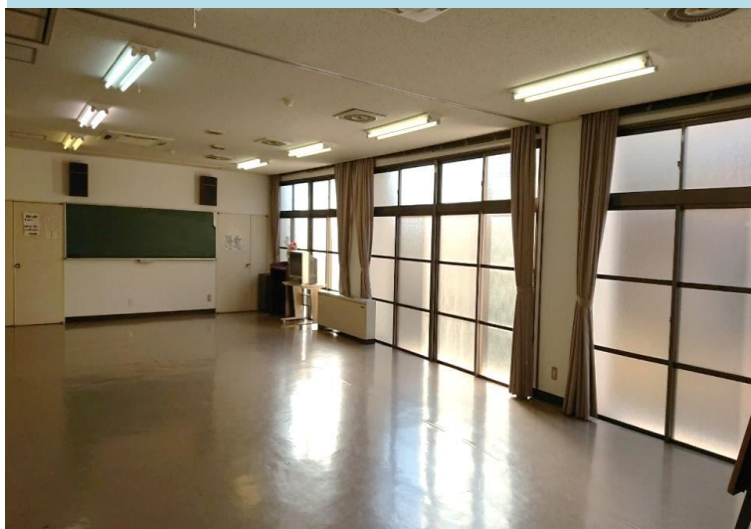

1階

大会議室・講義室 (78.0㎡)

机 16台
椅子 20脚
パイプ椅子 38脚
天井スクリーン
マイク (ワイヤード)
スピーカー
キャスター付き鏡4台
黒板

2階

児童室 (19.2㎡)

机 4台
椅子 12脚
ホワイトボード

実習室 (48.78㎡)

調理台 4台
丸椅子 20脚
ガスオープン 4台
電子オープンレンジ
ガス炊飯器
冷蔵庫
黒板

図書室 (30.0㎡) /じゅうたん

座卓 6台
座布団

研修室 (12畳)

座卓 4台
座布団
32型テレビ

※ 備品の使用、その他につきましては、公民館へお尋ねください。