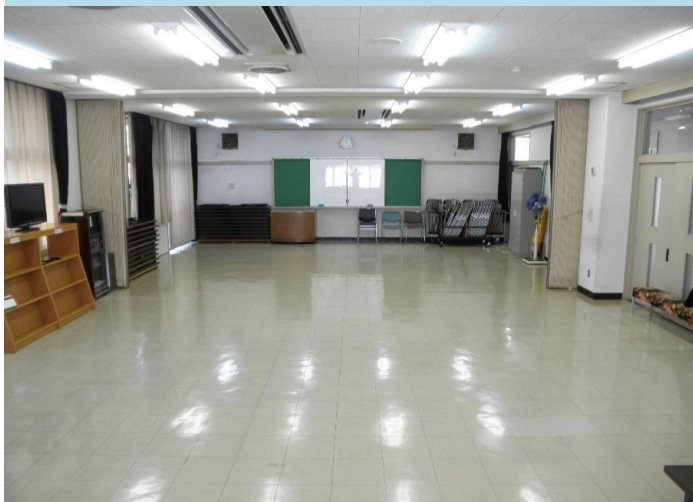

1階

会議室 (46.6㎡) 約8m×5.8m / 会議室 (55.4㎡) 約8m×7m

机 20台
椅子 70脚
モニター
DVDデッキ
ホワイトボード
スクリーン
卓球台
アップライトピアノ
演台
マイク・スピーカー

アコーディオンカーテンでの仕切り可能

研修室 (30㎡) 12畳

児童室 (32.5㎡) 14畳

座卓 8台
座布団 50枚
テレビ
ホワイトボード

2階

講義室 (32㎡) 約8m×4m

机 8台
椅子 24脚
ホワイトボード

図書室 (32.5㎡) 約4.8m×6.5m

机 6台
椅子 15脚
ホワイトボード

実験実習室 (48㎡) 約8m×6m

調理テーブル 4台
丸椅子 30脚
ガスコンロ 4台
シンク台 4台
ガス炊飯器
ガスオープンレンジ 1台
電子レンジ 1台
冷蔵庫
調理器具・食器一式

※ 備品の使用、その他につきましては、公民館へお尋ねください。