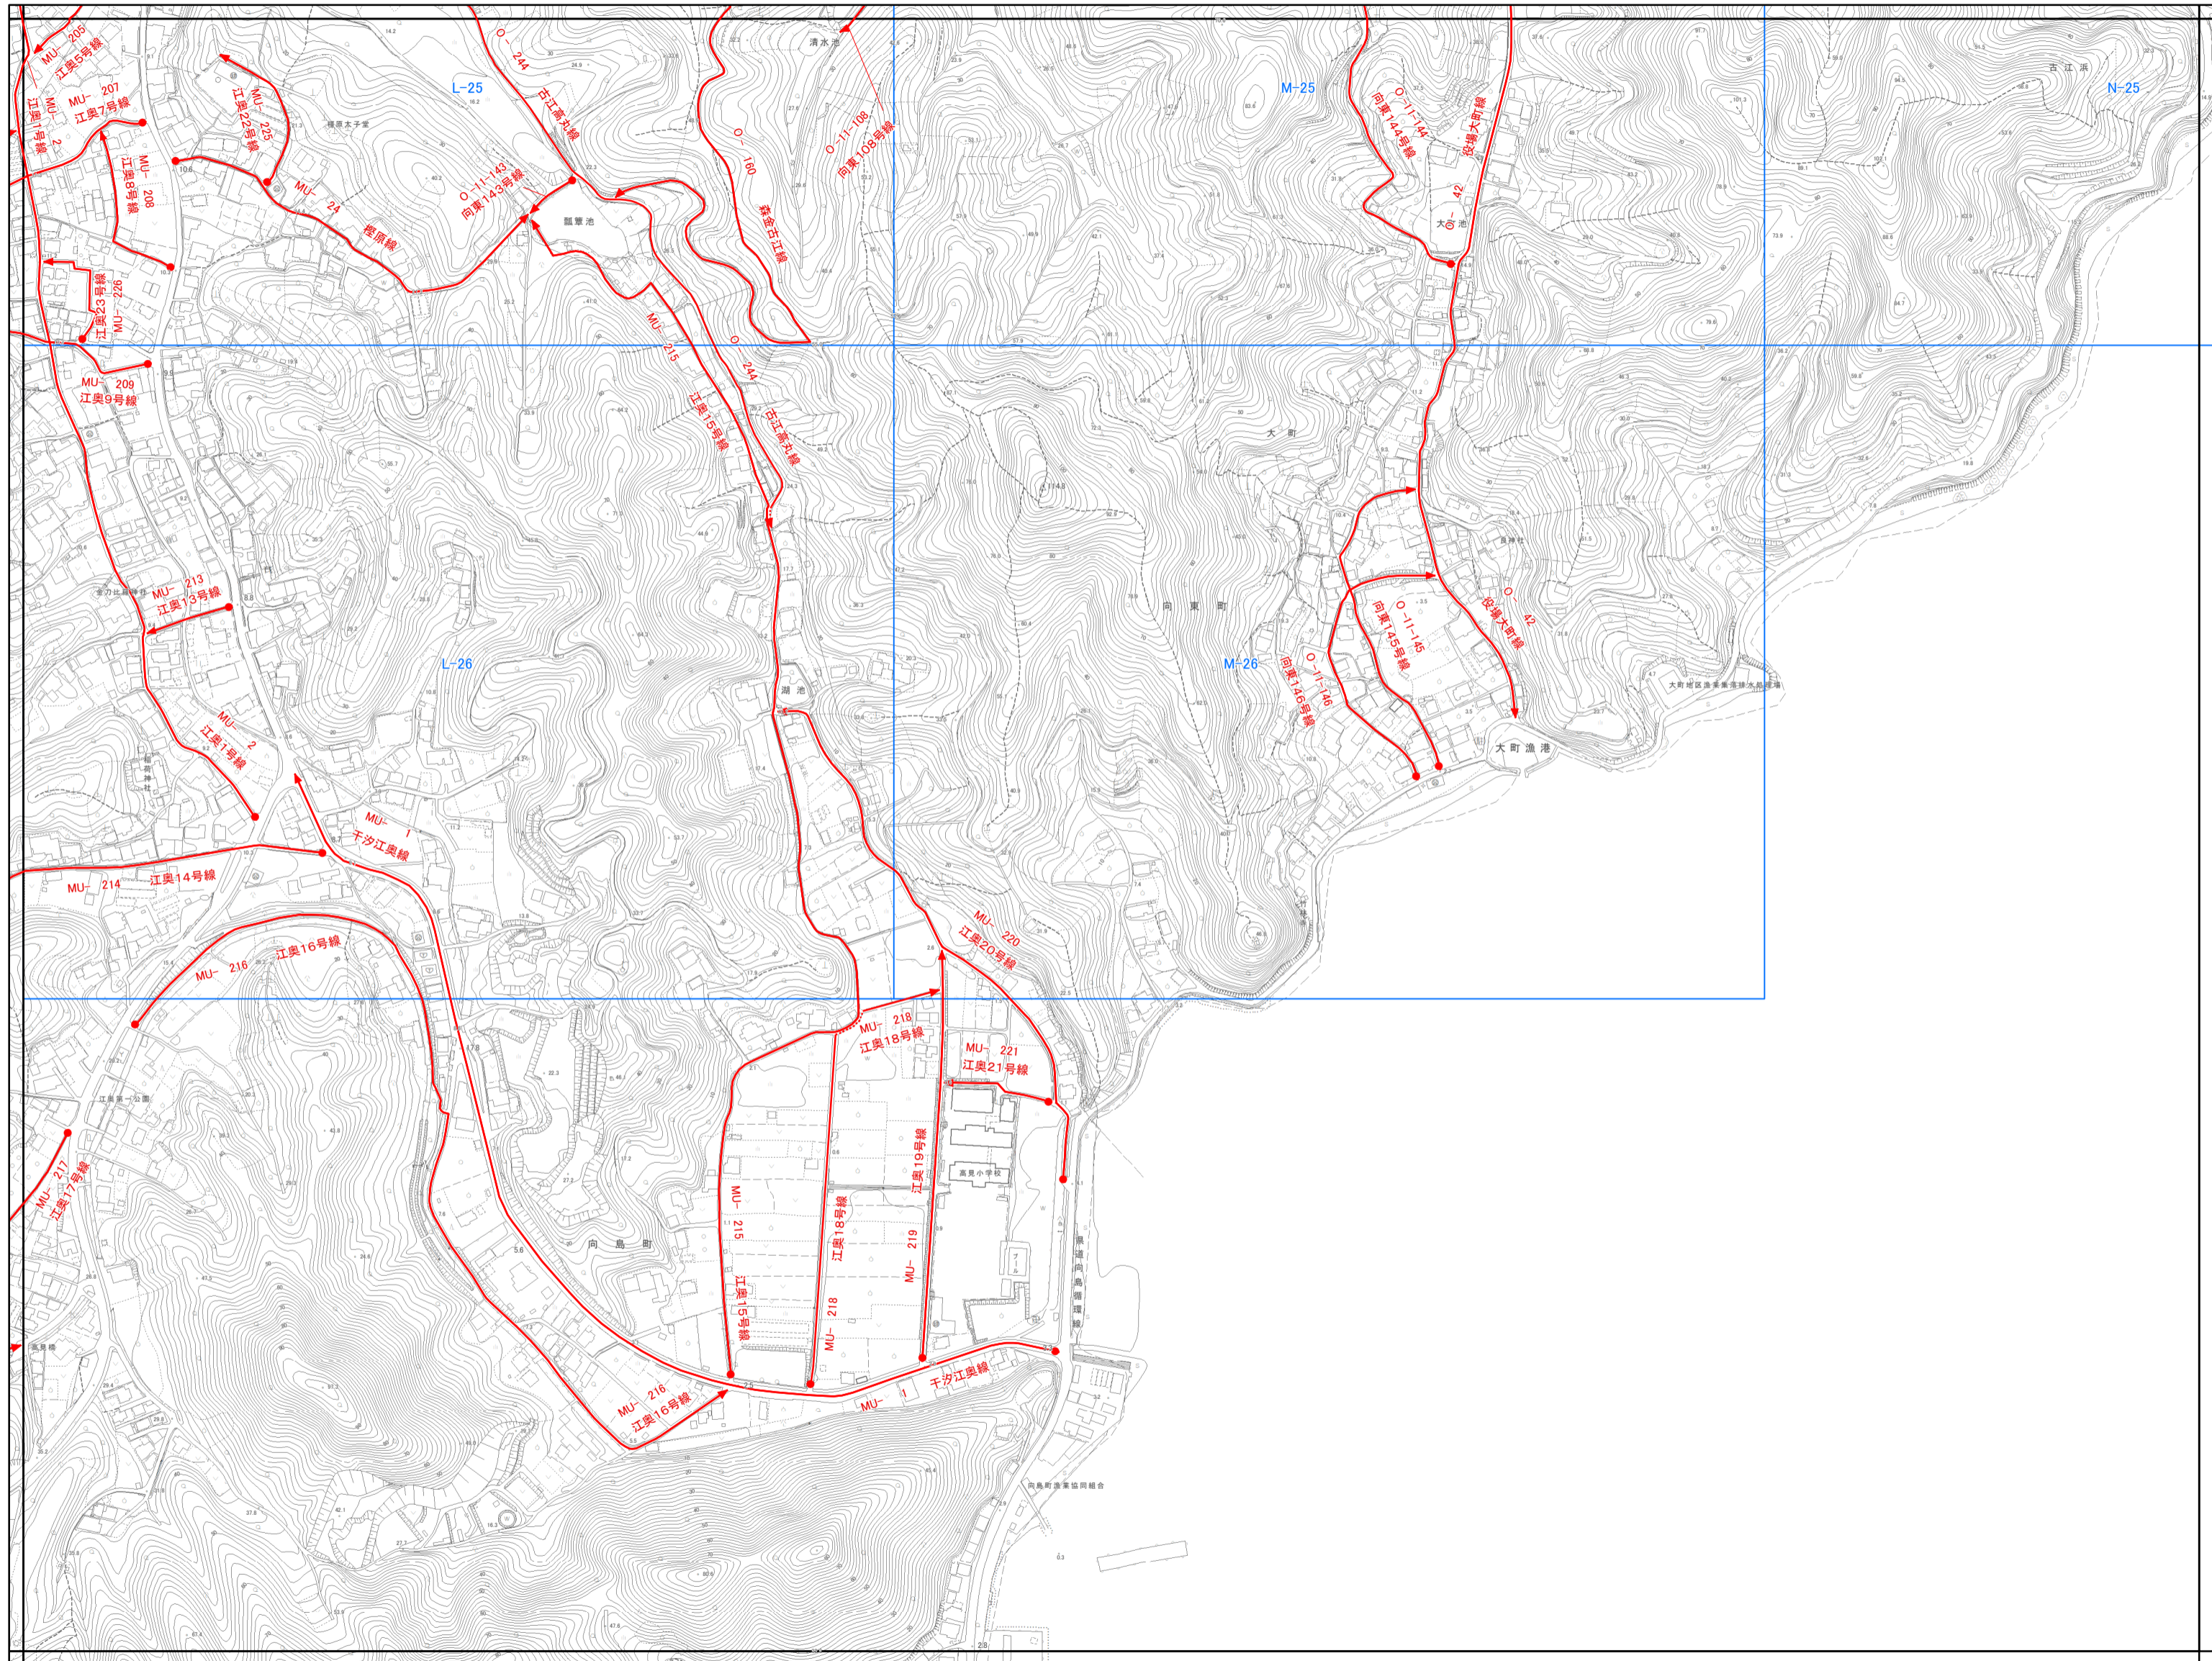

尾道市認定路線網図(本庁管轄)

NO.46	尾道本庁	尾道本庁	尾道本庁
NO.53	向島支所	NO.54	尾道本庁
NO.60	向島支所	向島支所	尾道本庁
	NO.61		

認定路線

- 供用開始区間
- 未供用区間
- 重用区間
- 支所区域界

株式会社パスコ

尾道市 NO.54