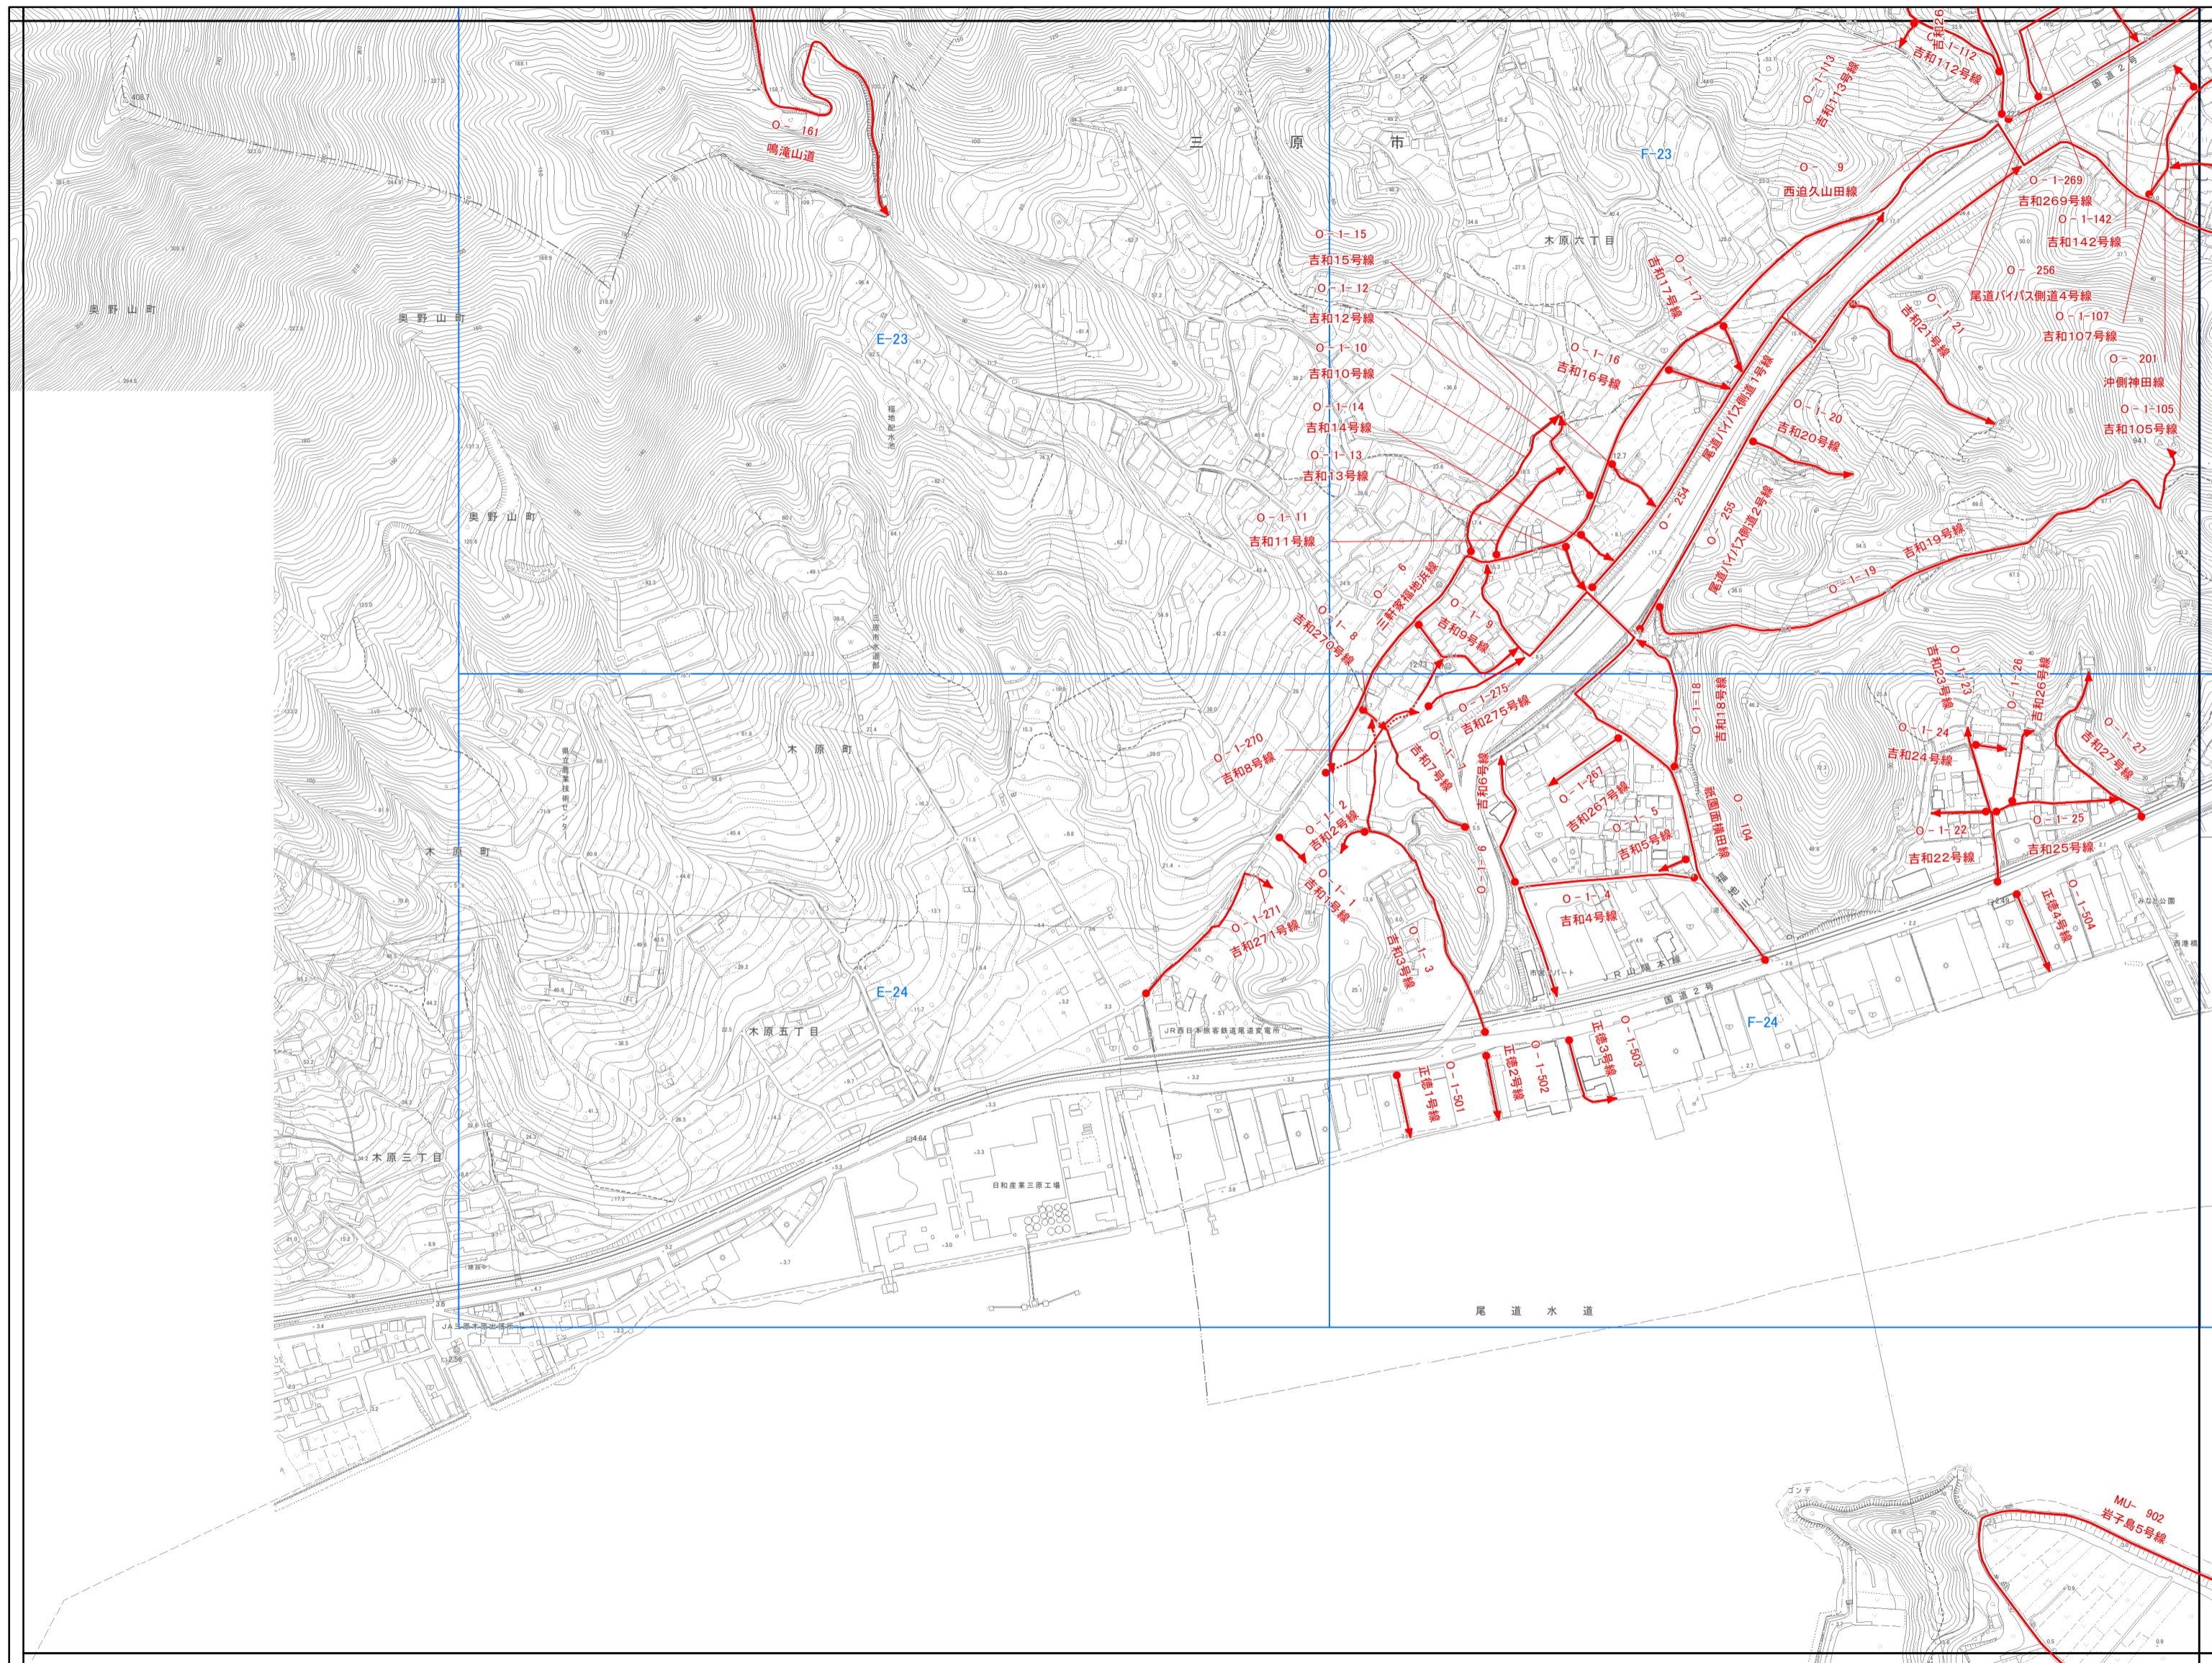

尾道市認定路線網図(本庁管轄)

尾道市 NO.44

株式会社パスコ