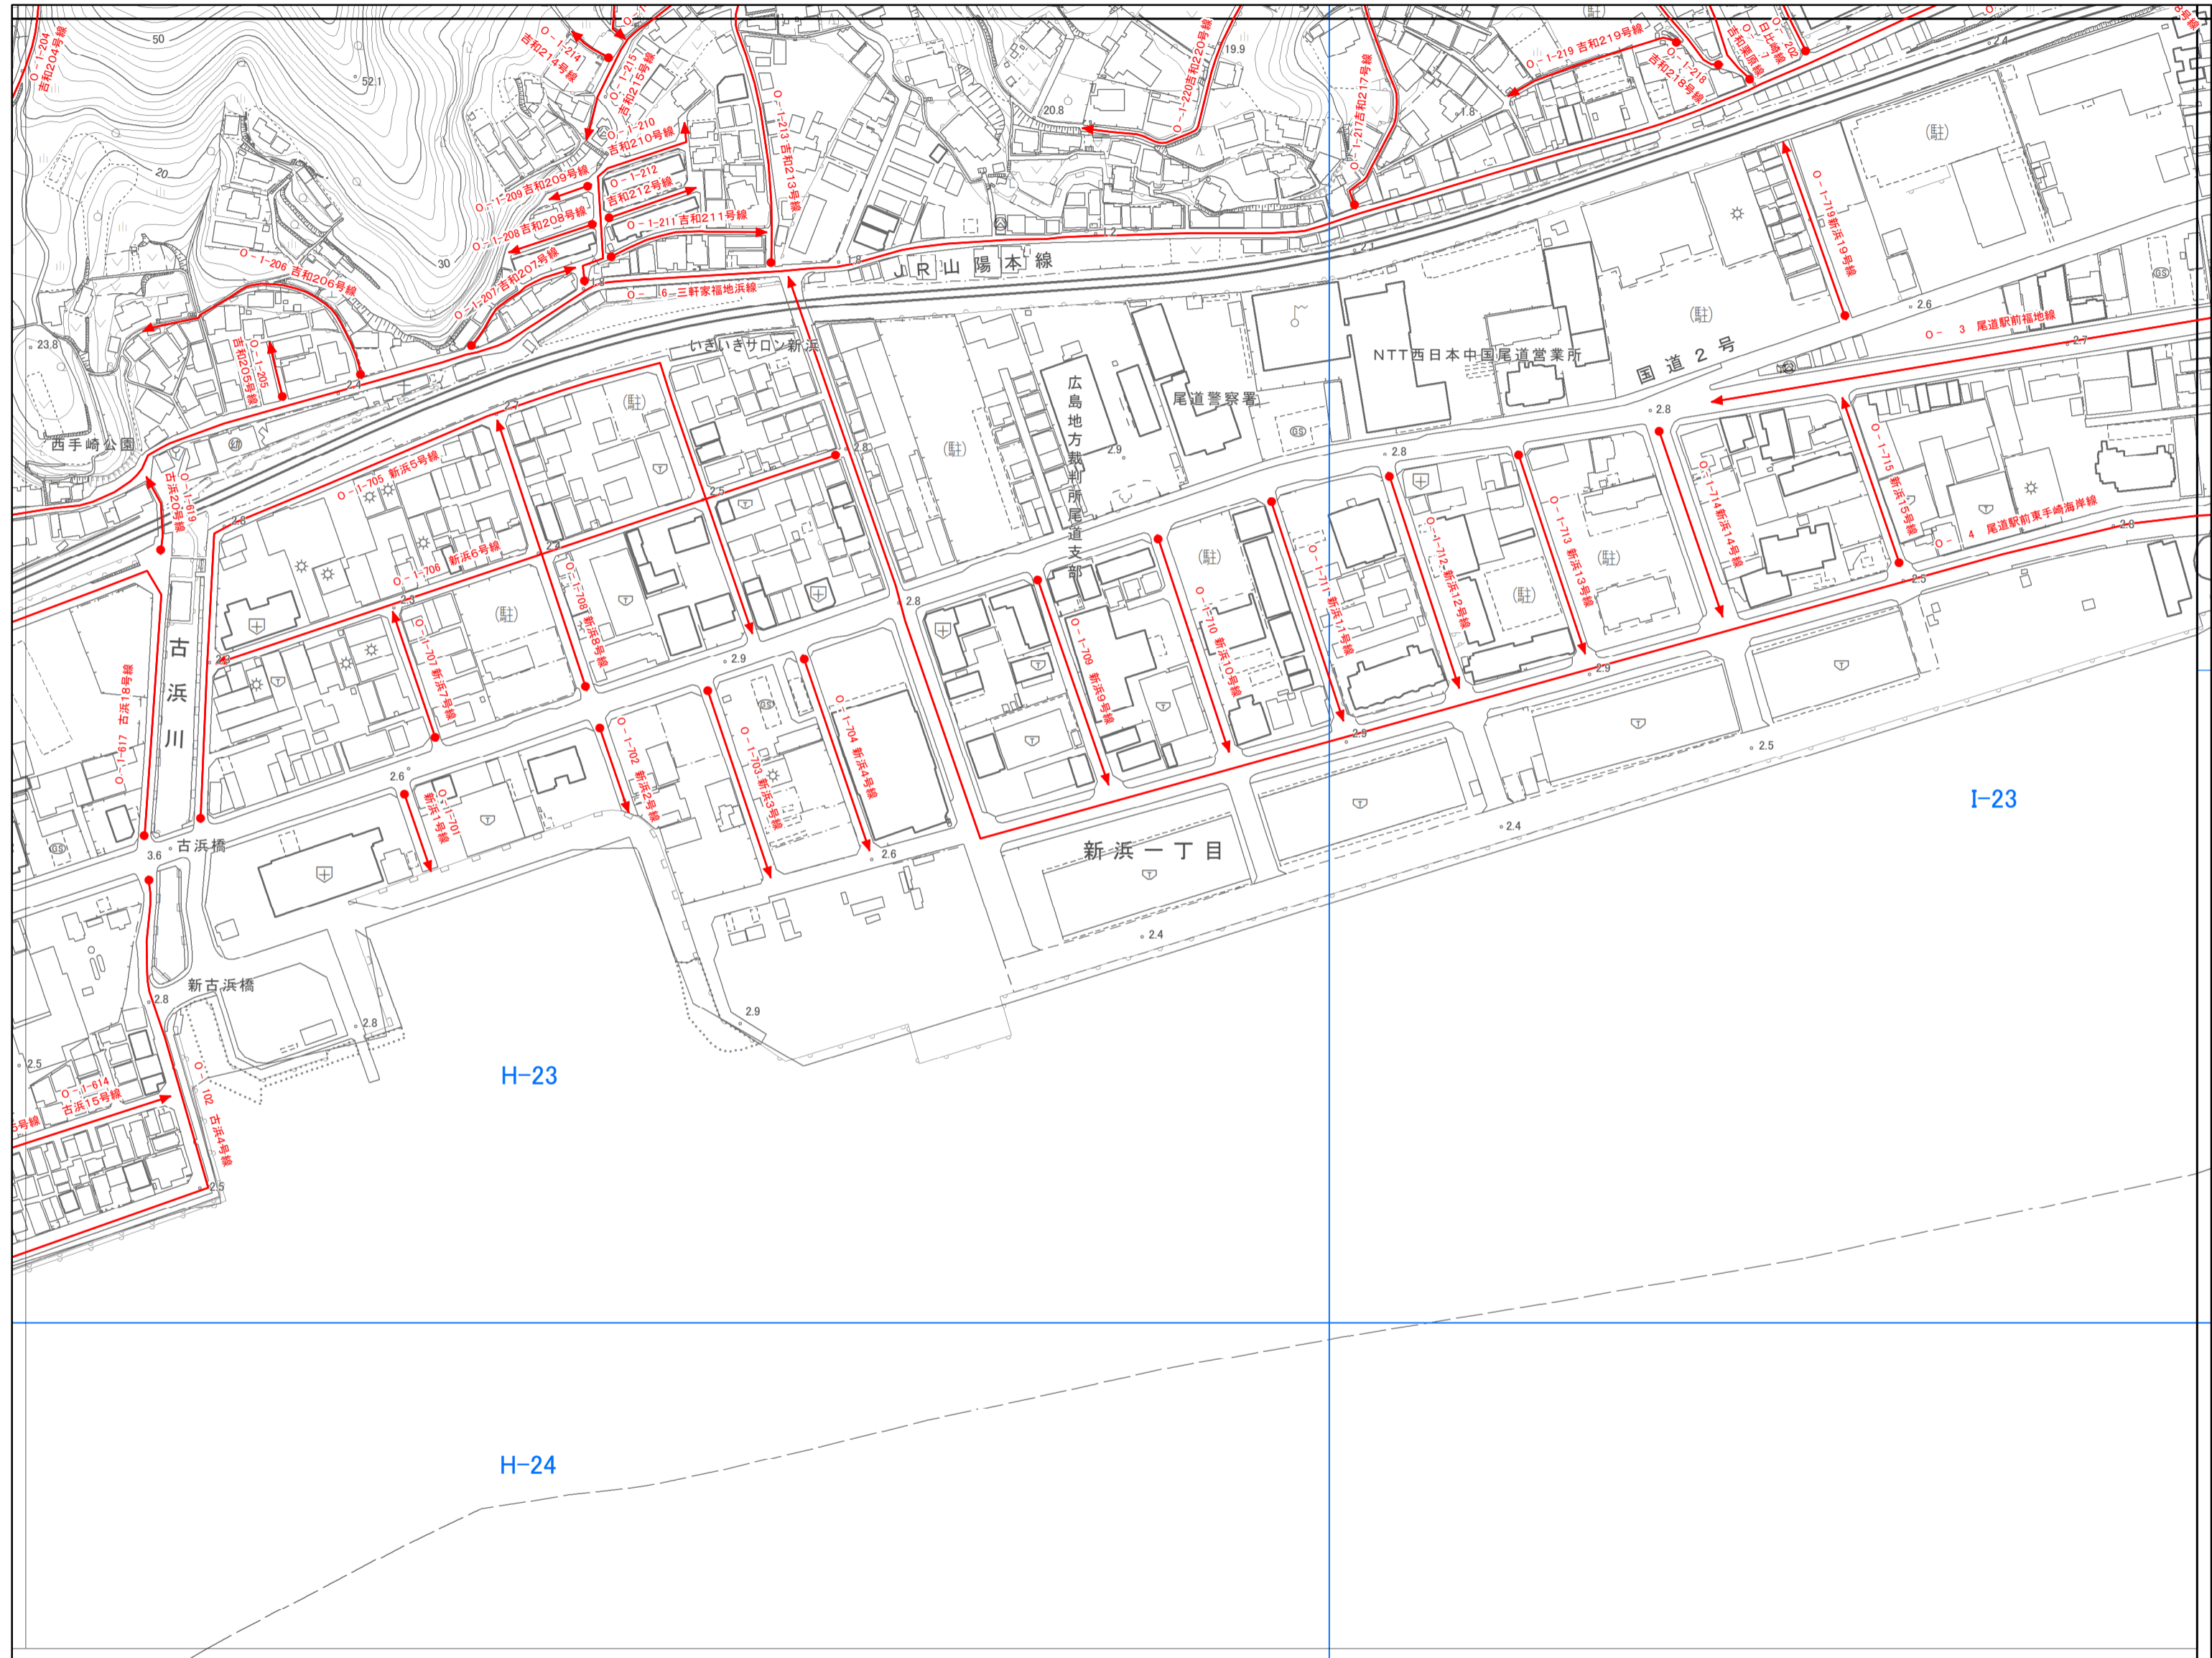

尾道市認定路線網図(本庁管轄)

株式会社パスコ

尾道市 45-2

1:2,500