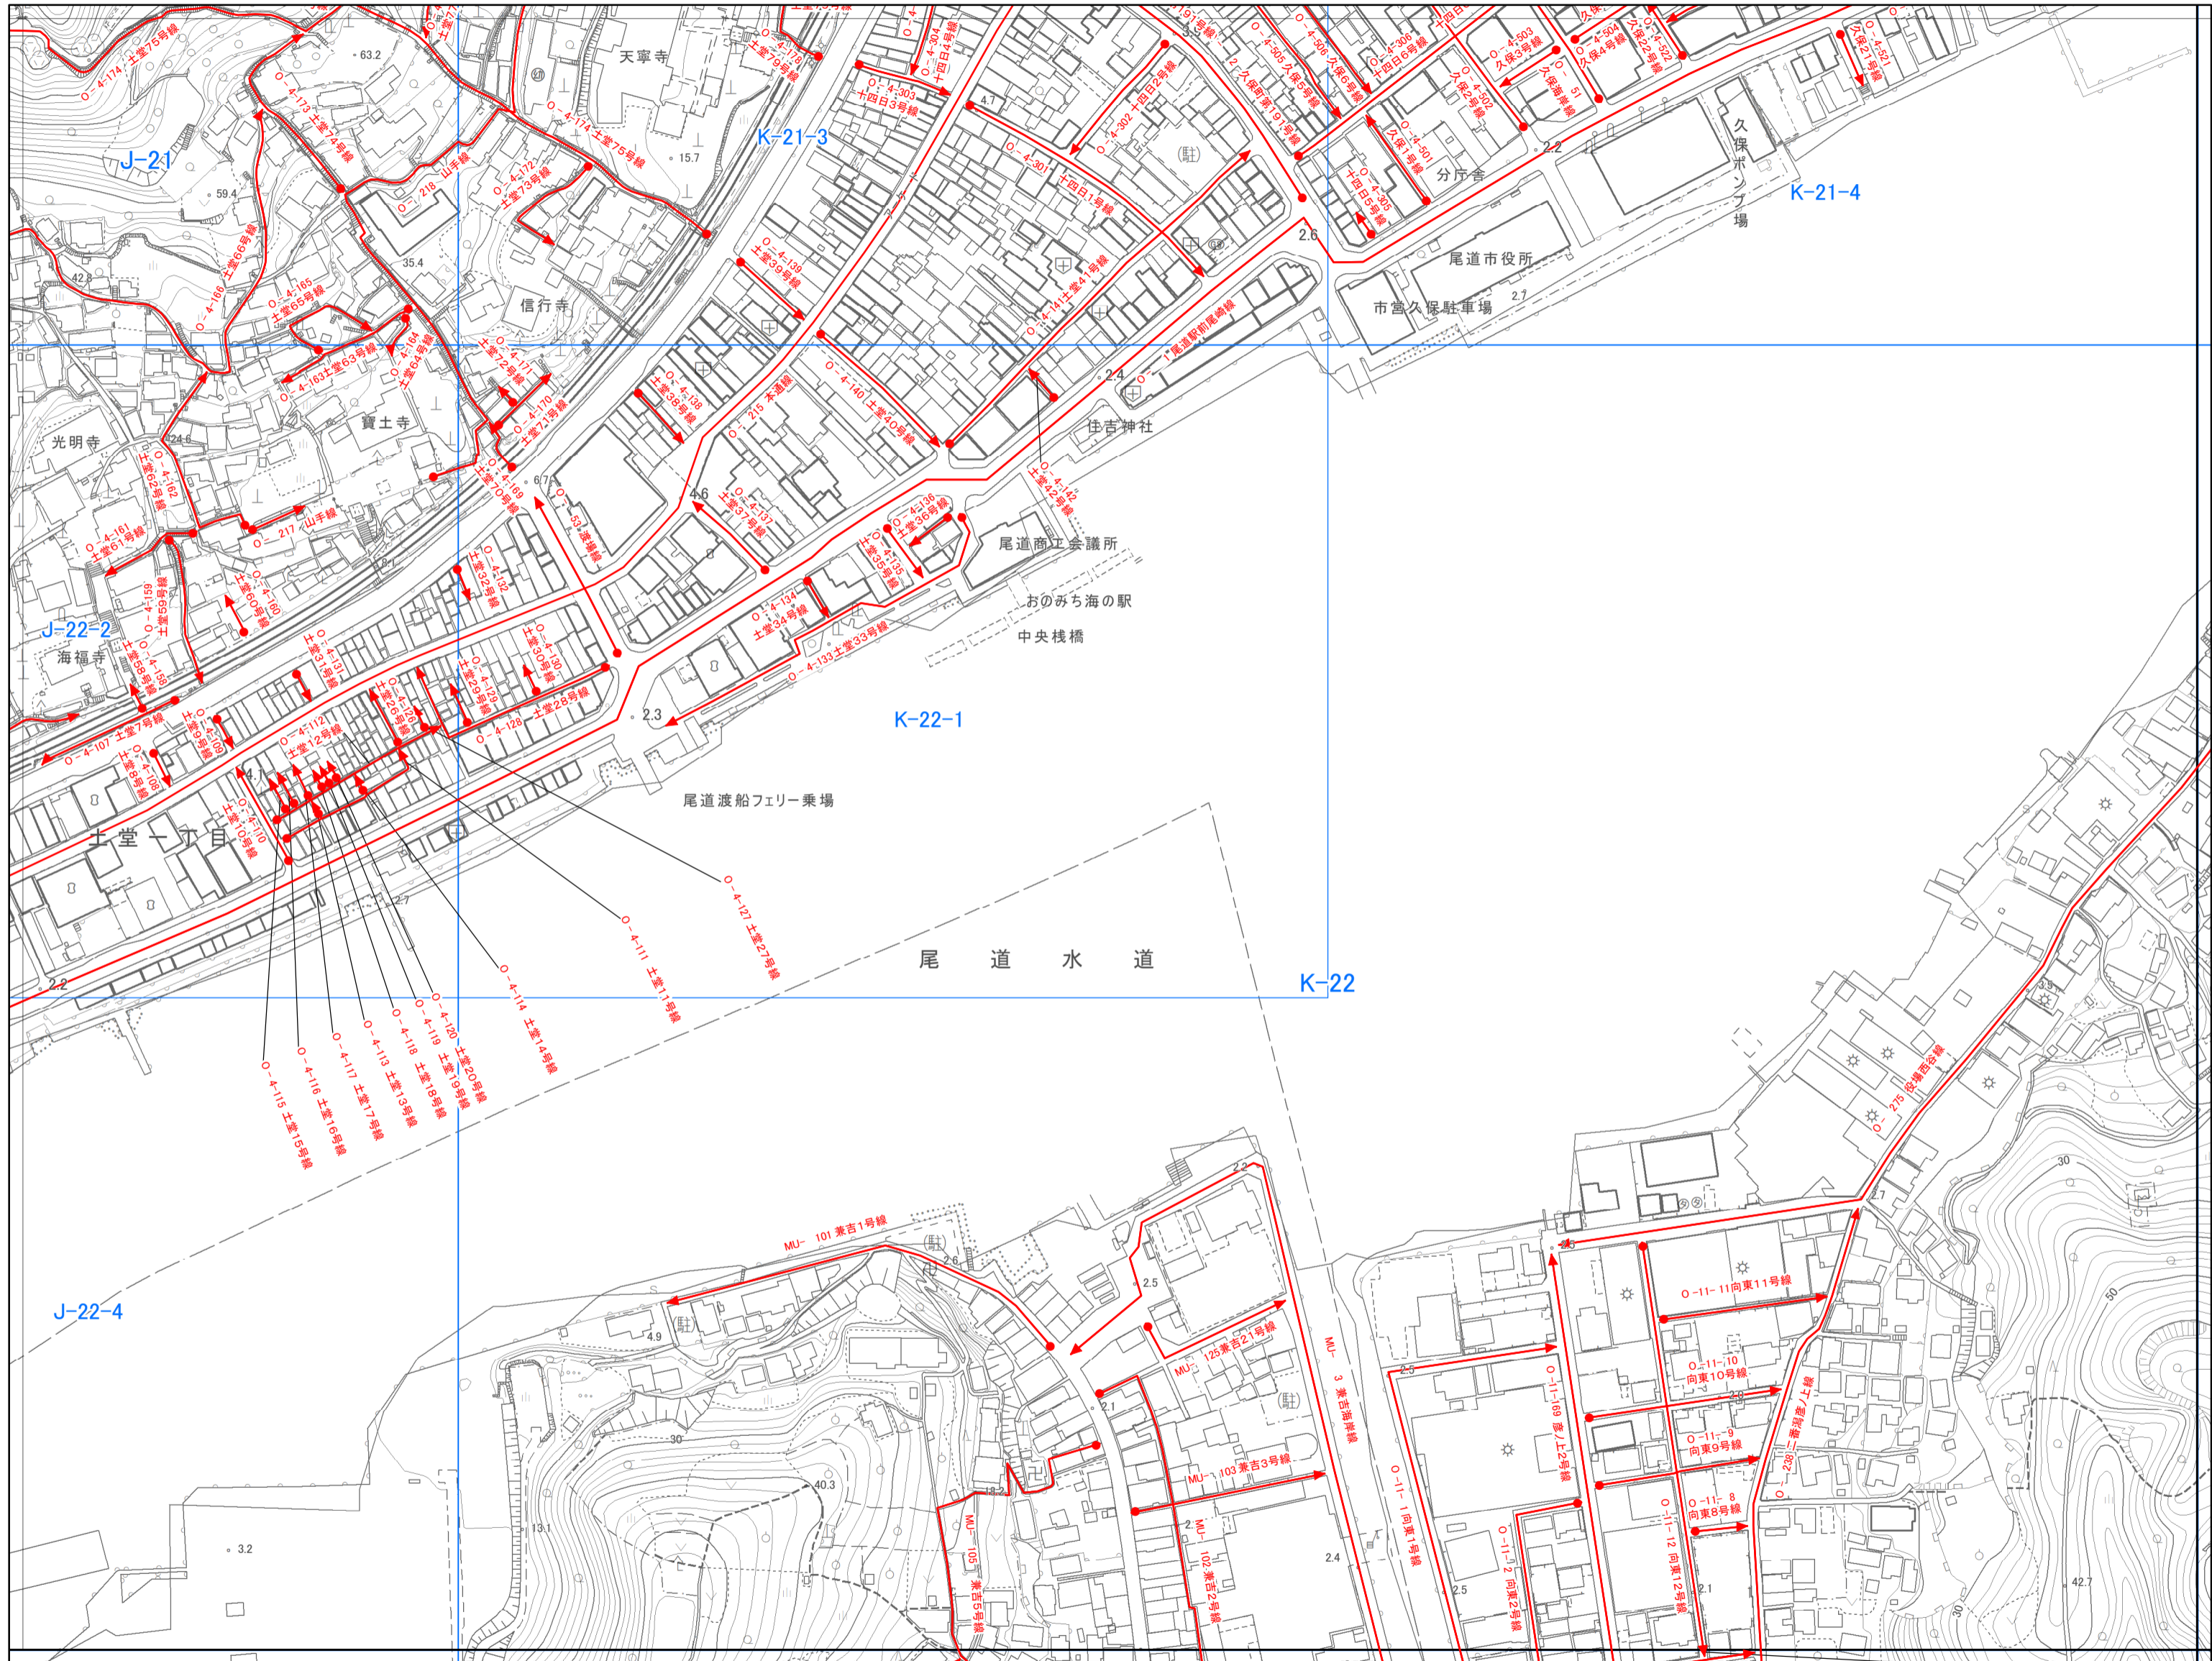

尾道市認定路線網図(本庁管轄)

株式会社パスコ

尾道市

1:2,500