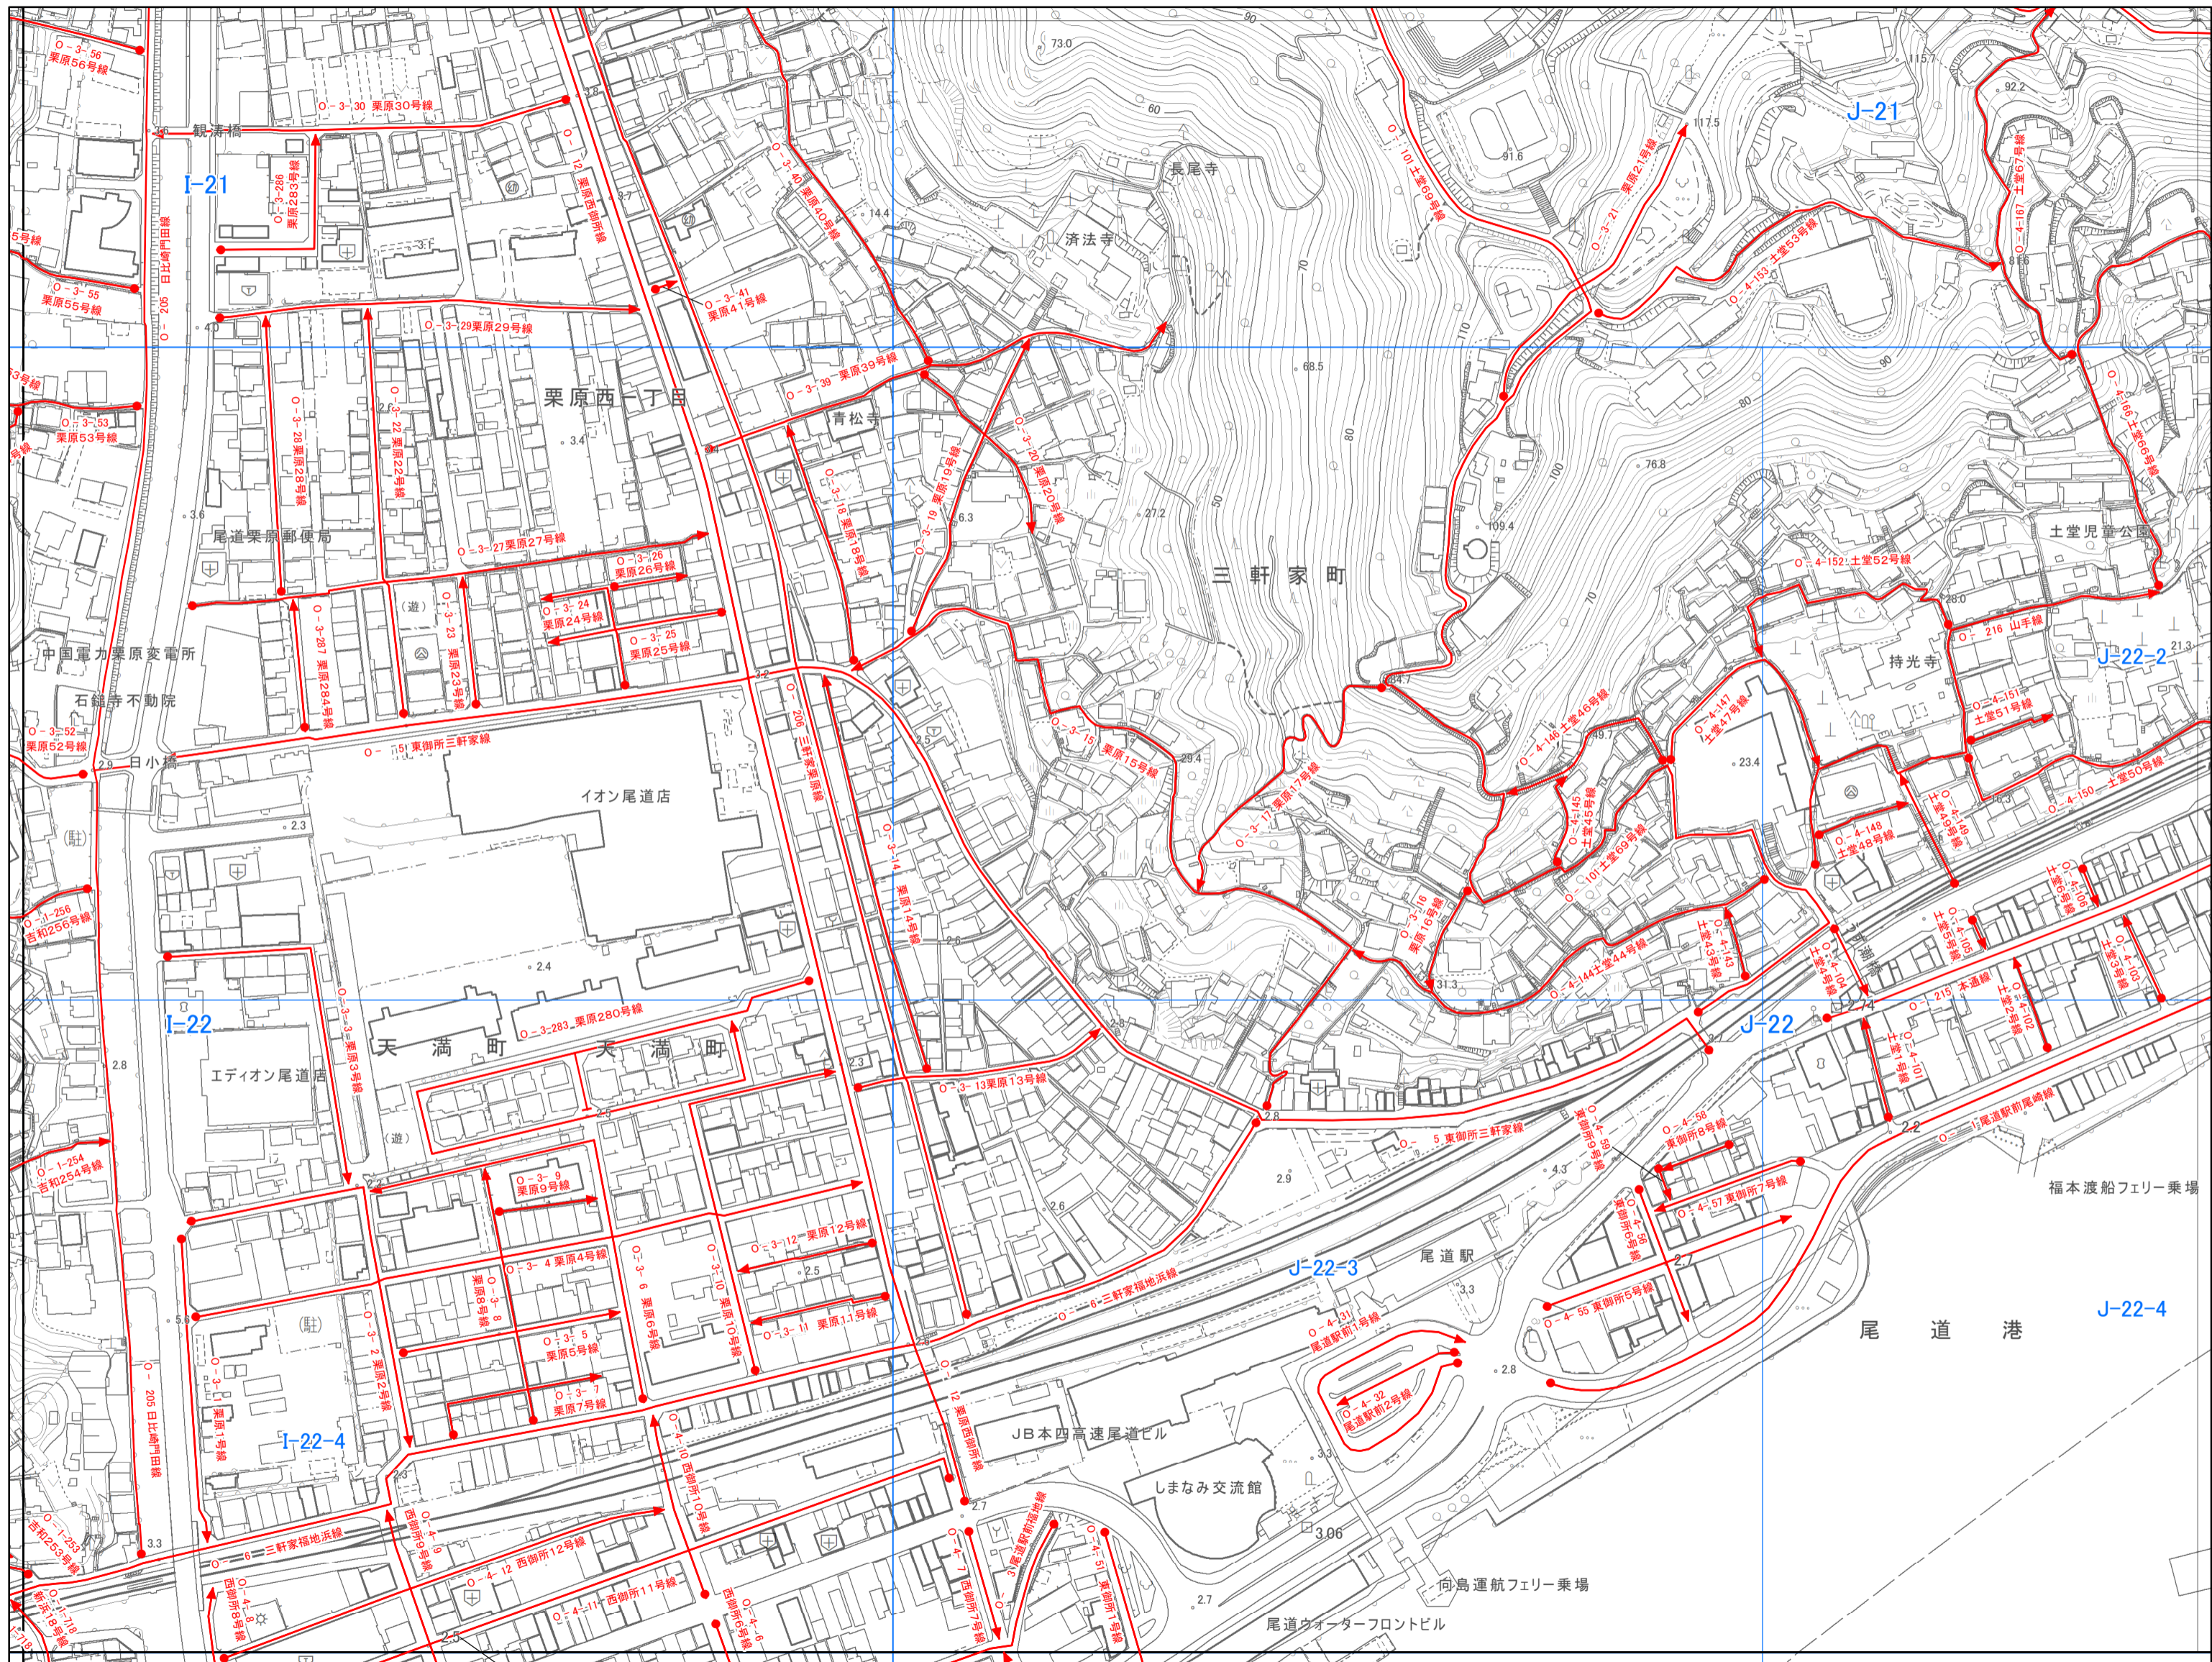

# 尾道市認定路線網図(本庁管轄)

株式会社パスコ

尾道市

1:2,500