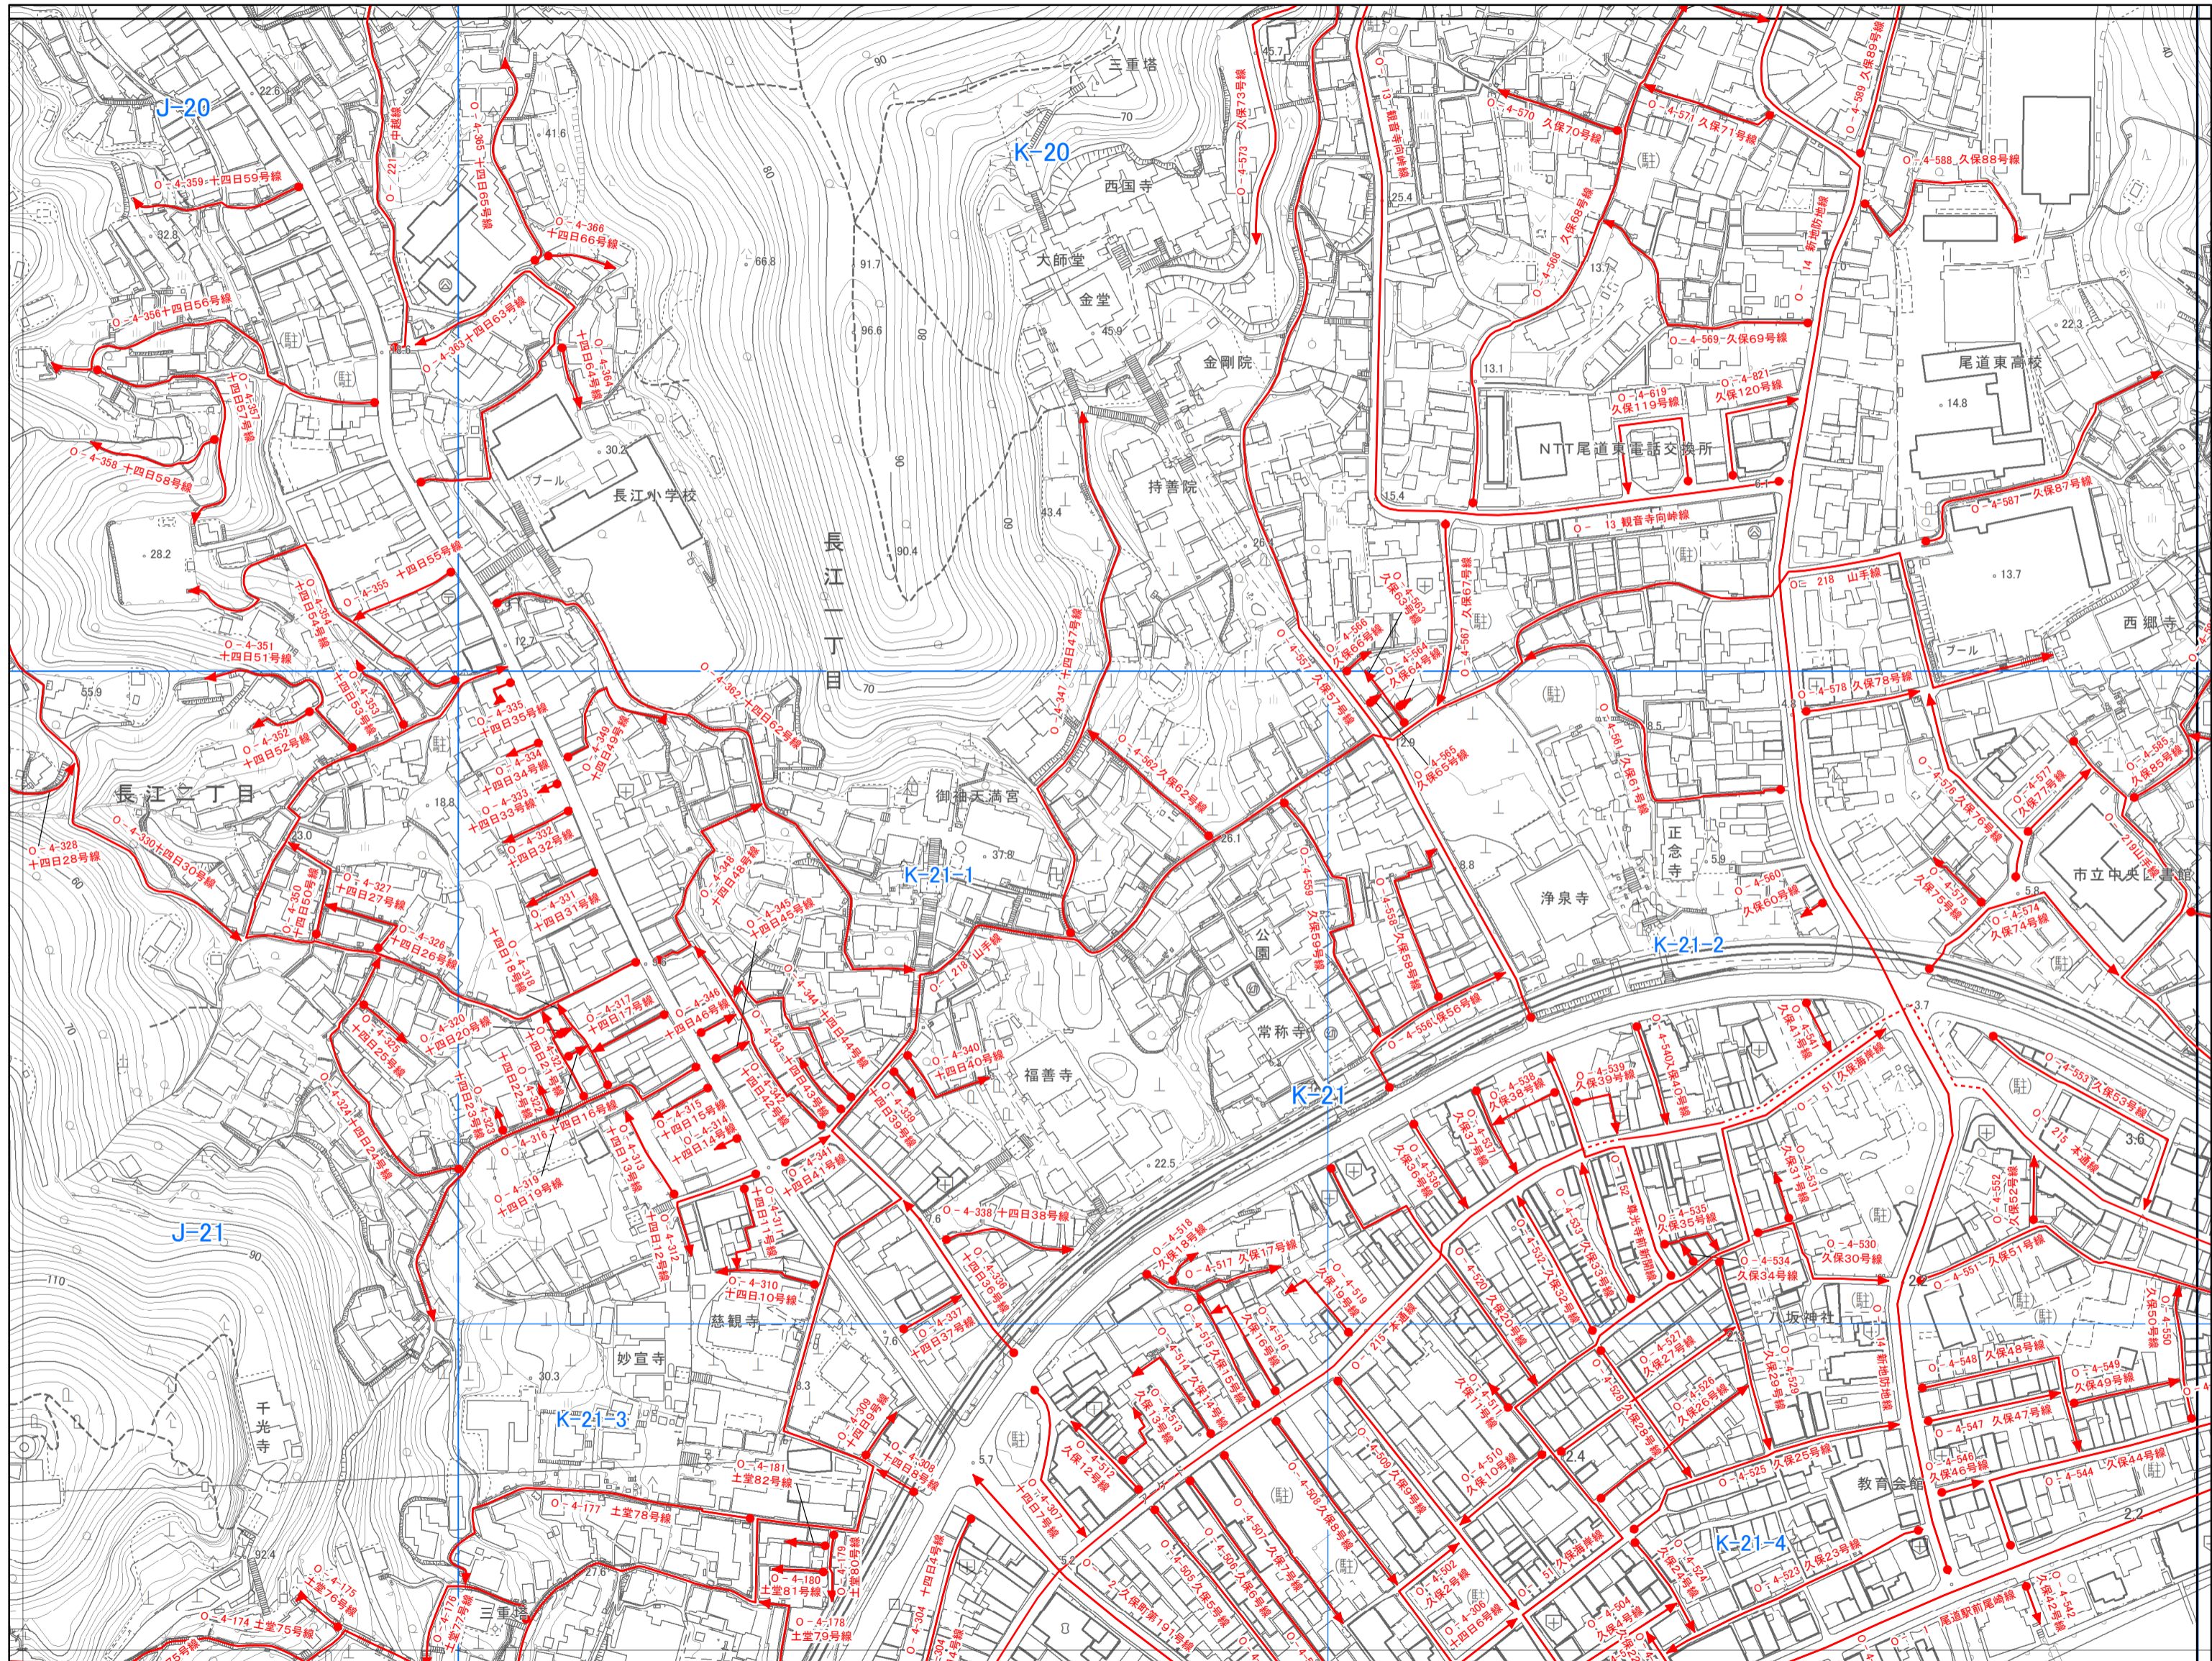

尾道市認定路線網図(本庁管轄)

株式会社パスコ

尾道市