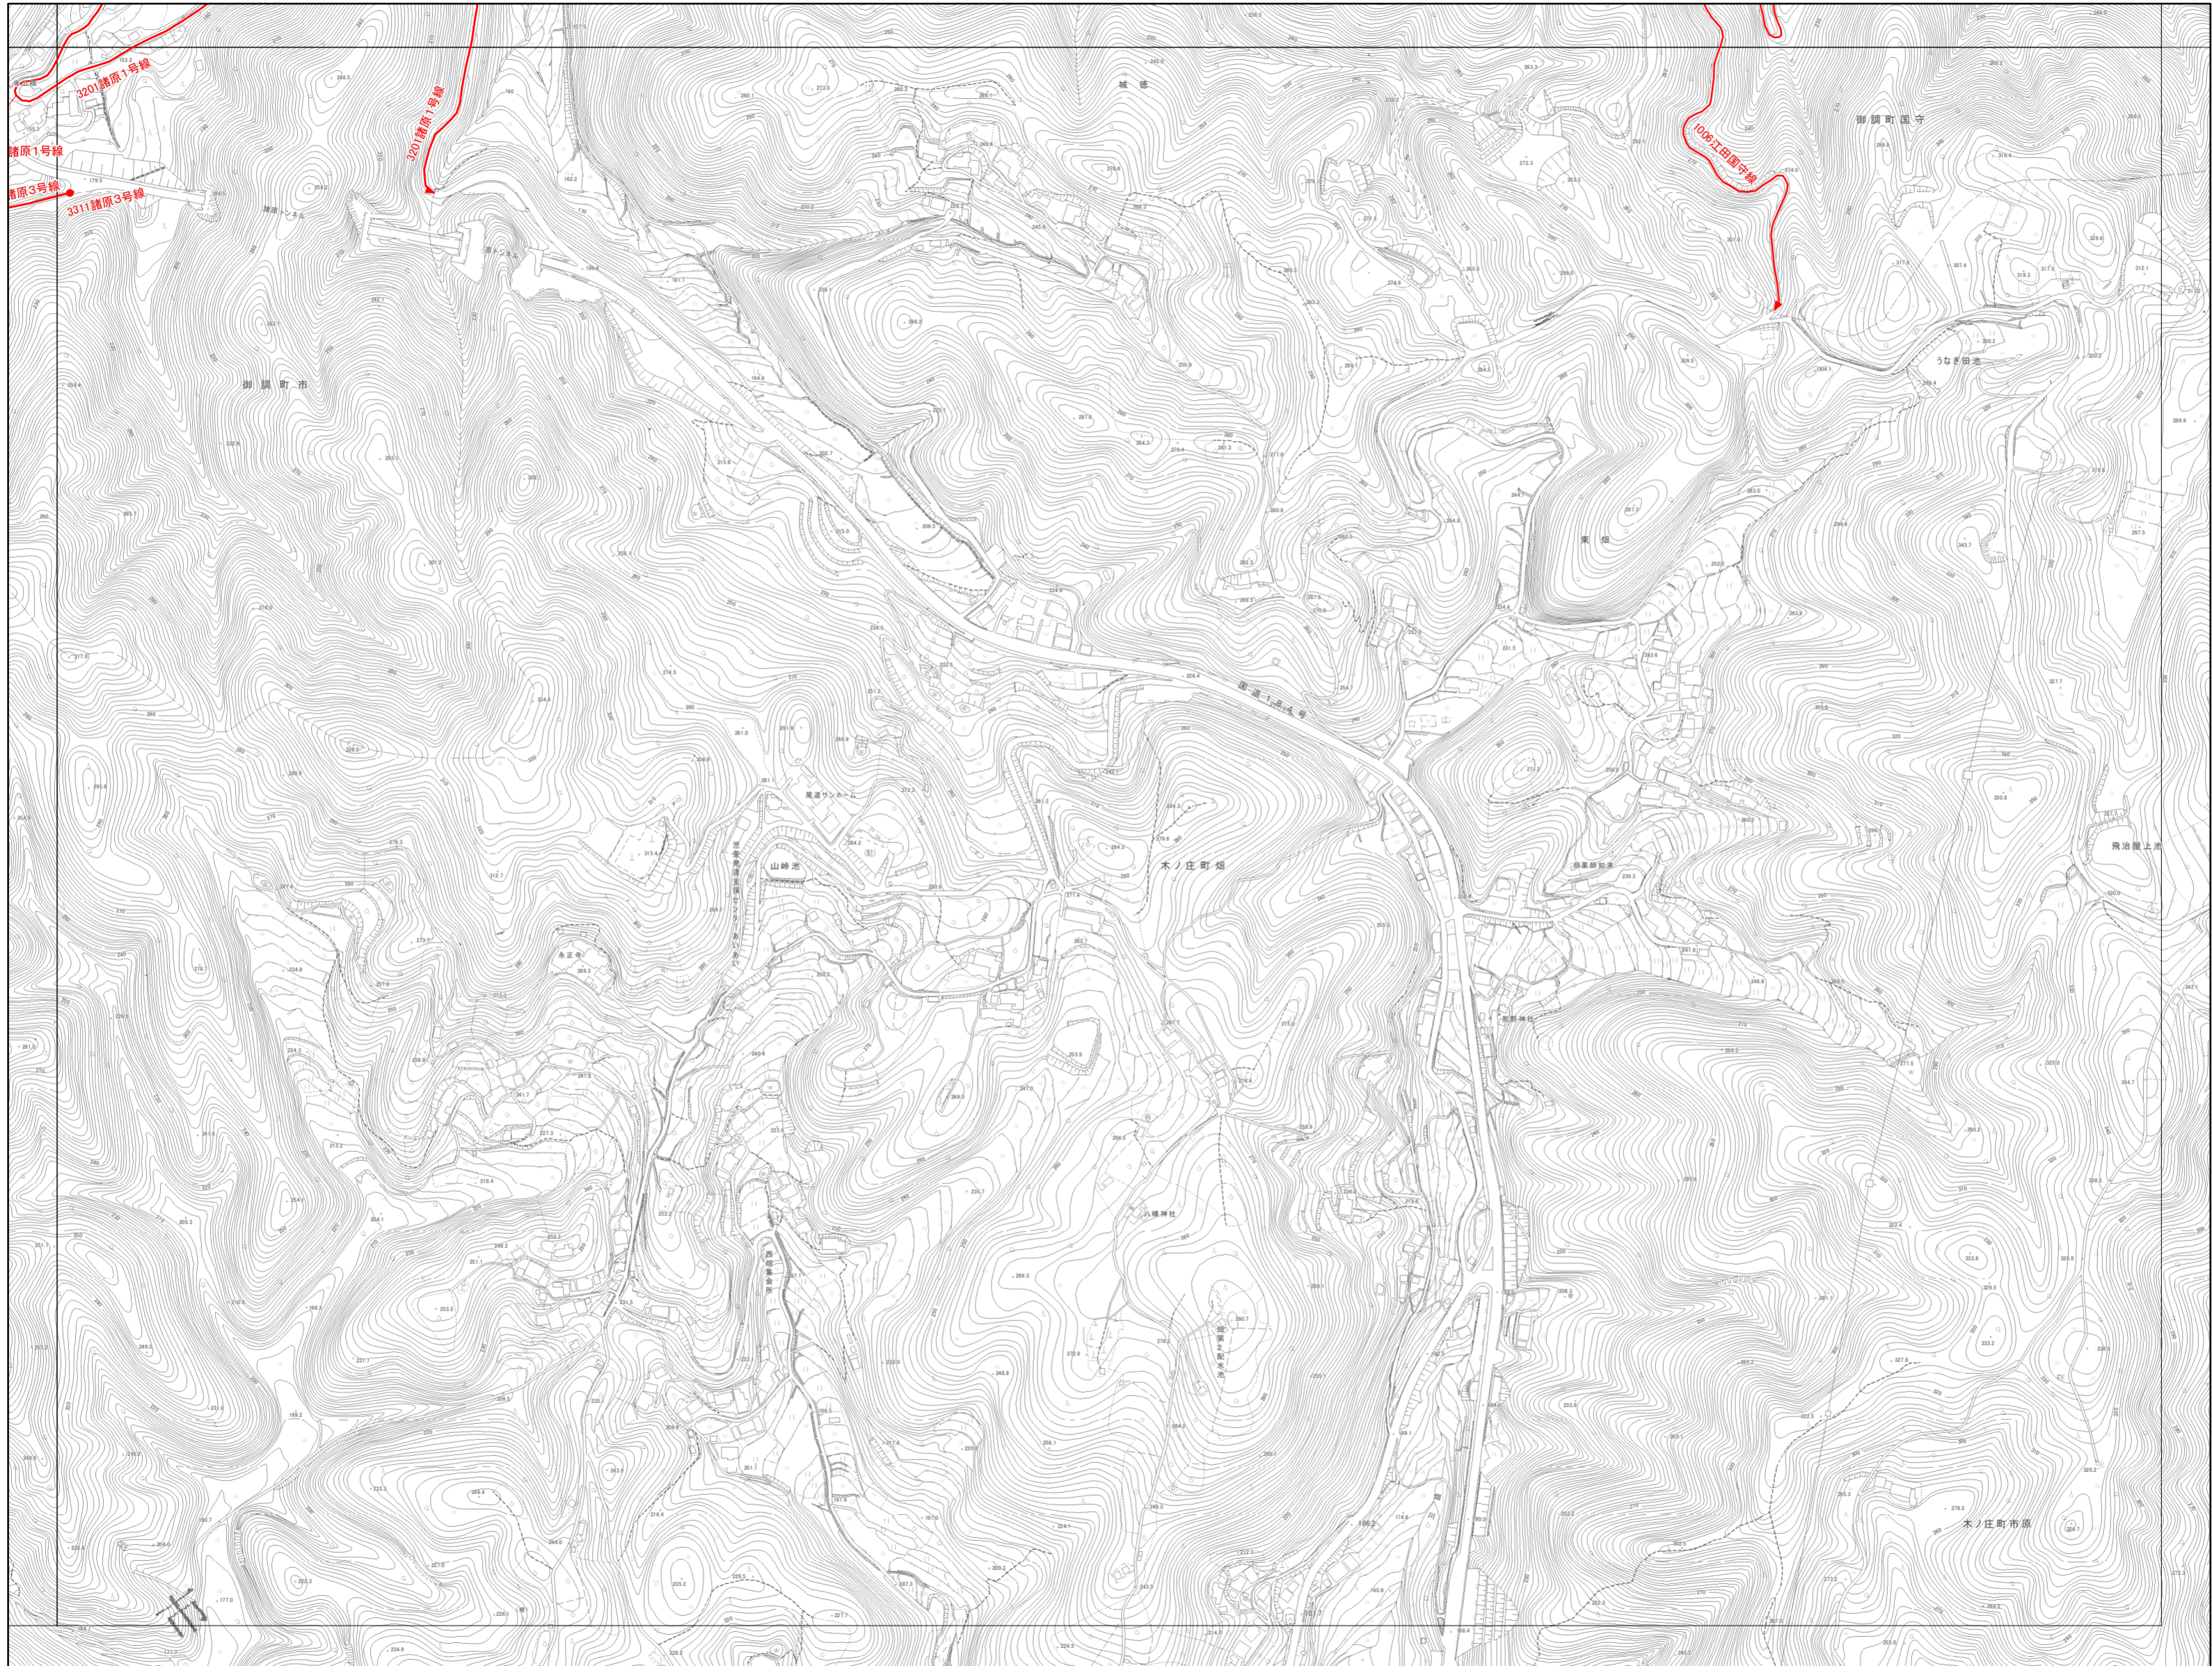

尾道市認定路線網図（御調支所管轄）

株式会社バスコ

尾道市 35