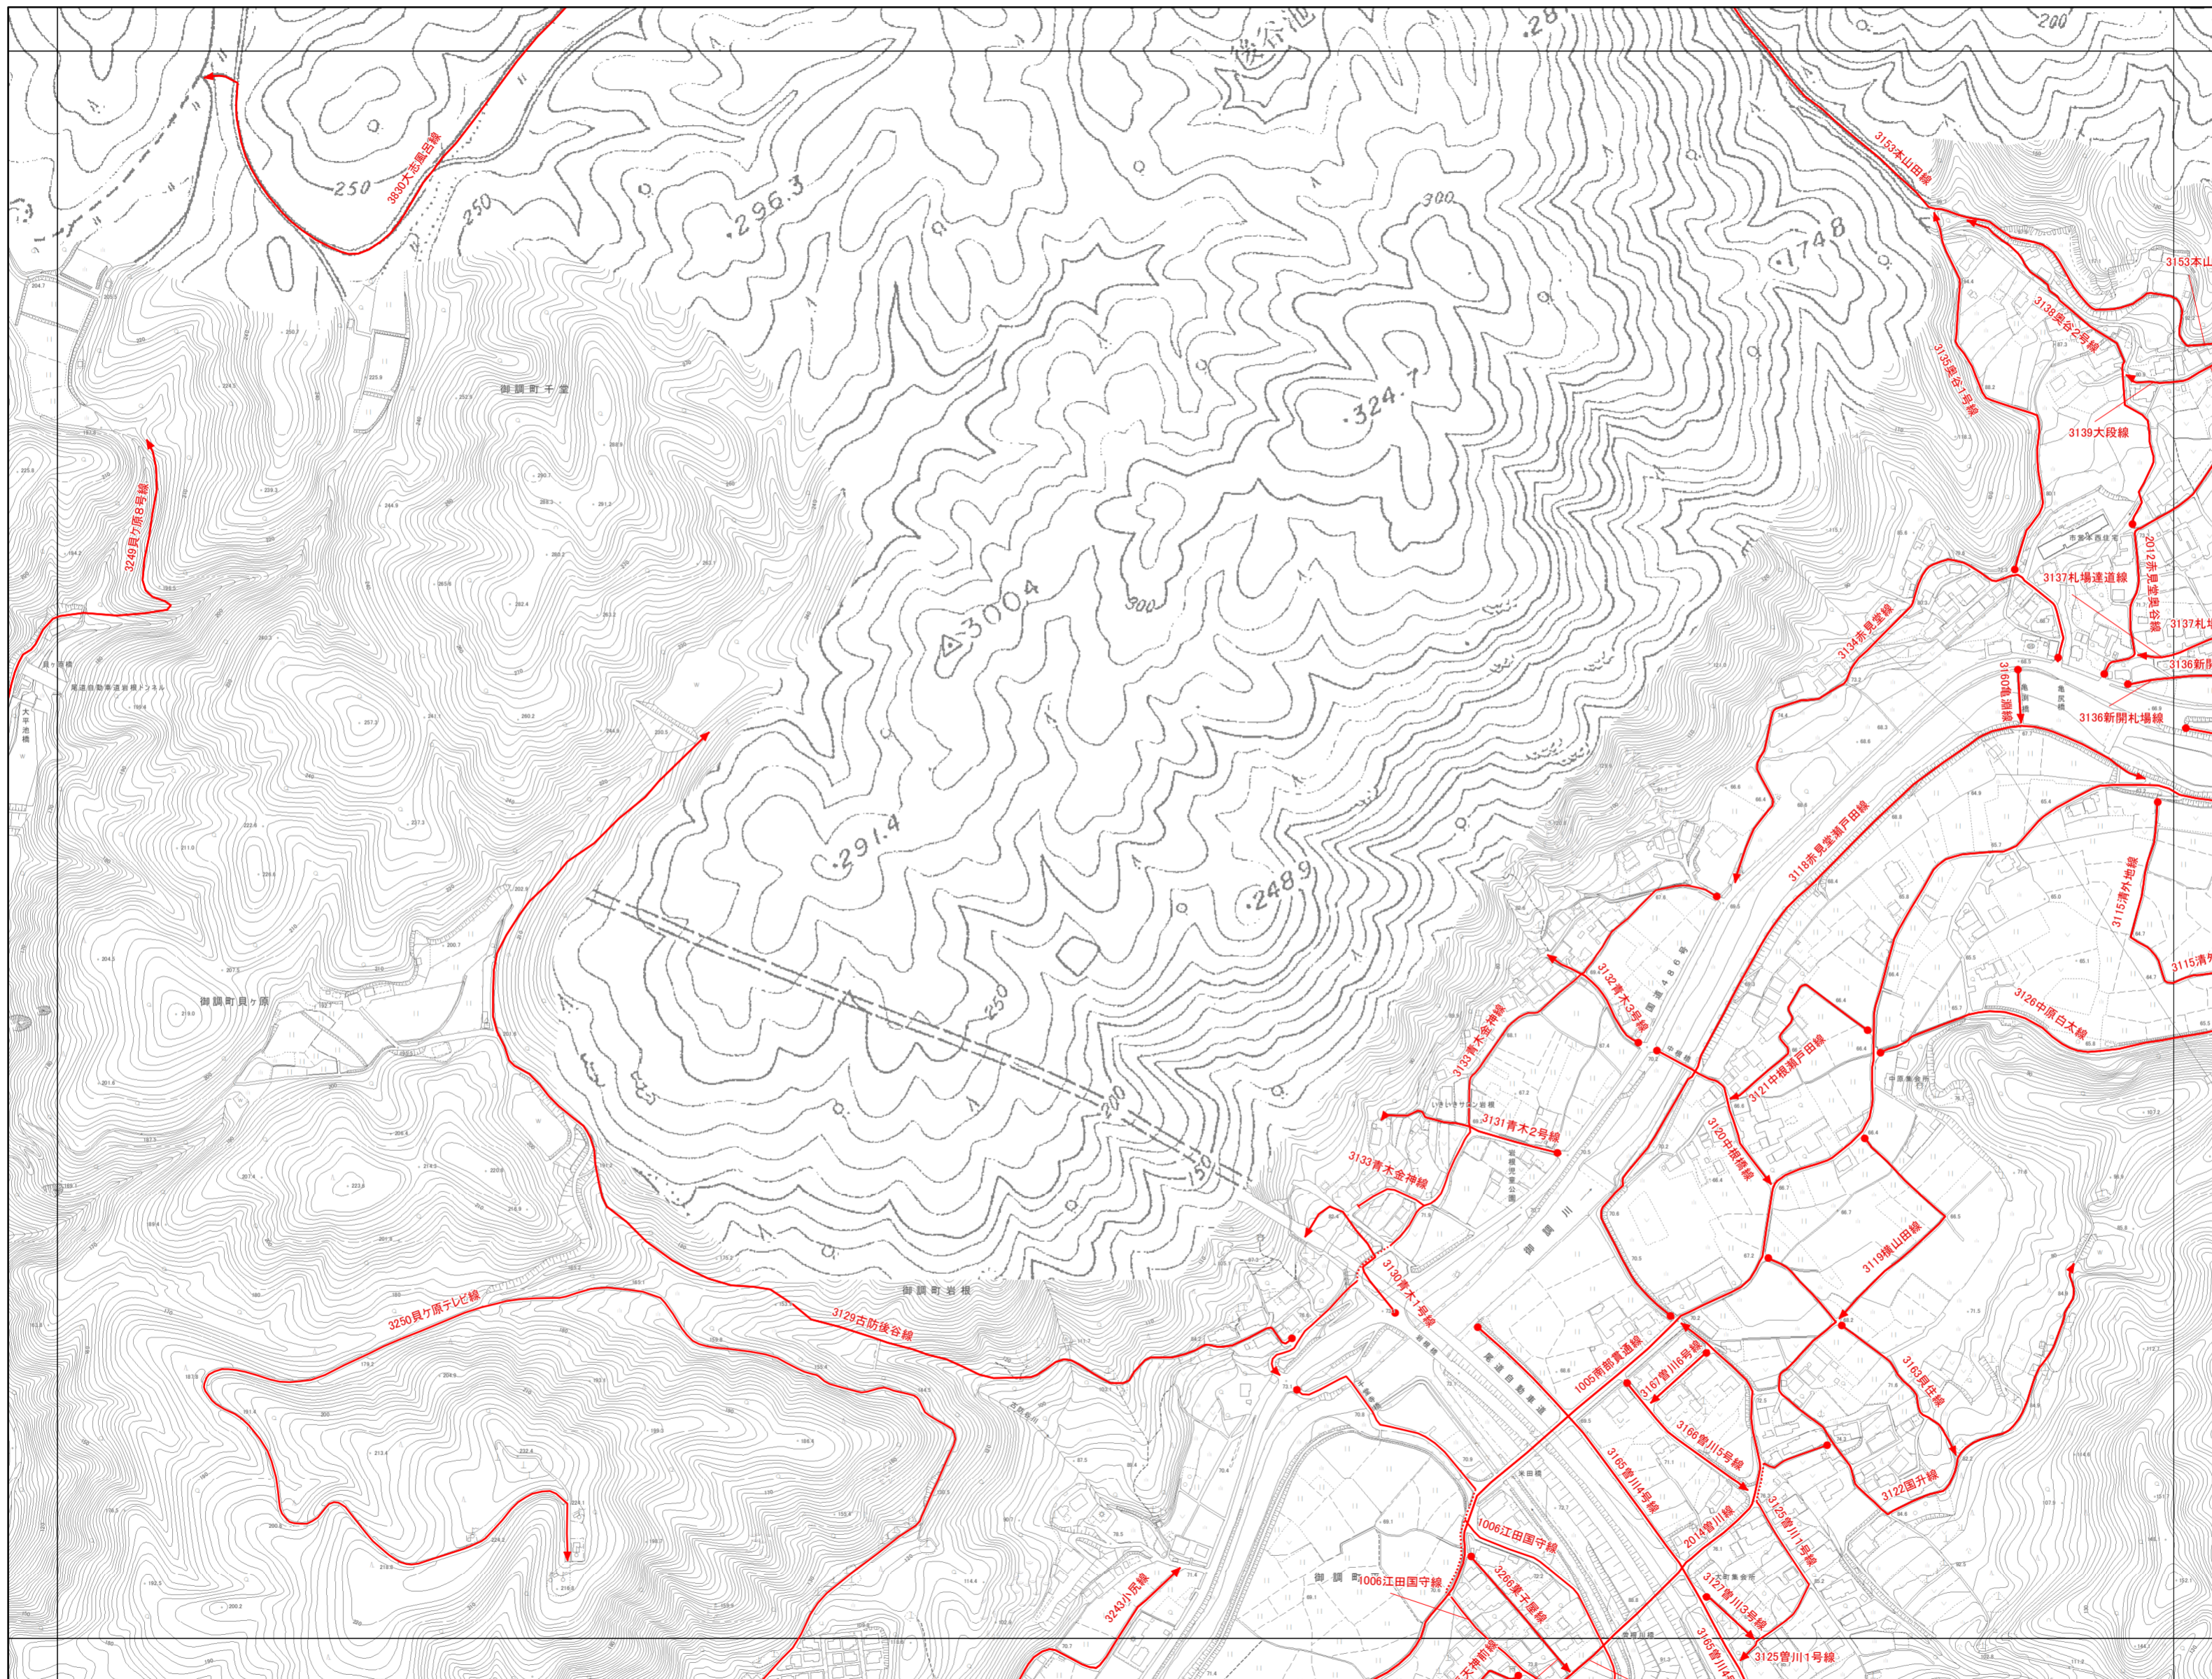

尾道市認定路線網図（御調支所管轄）

尾道市	府中市	府中市
06	07	08
12	13	14
20	21	22

認定路線
 供用開始区間
 未供用区間
 重用区間
 支所区域界

尾道市 13

株式会社バスコ