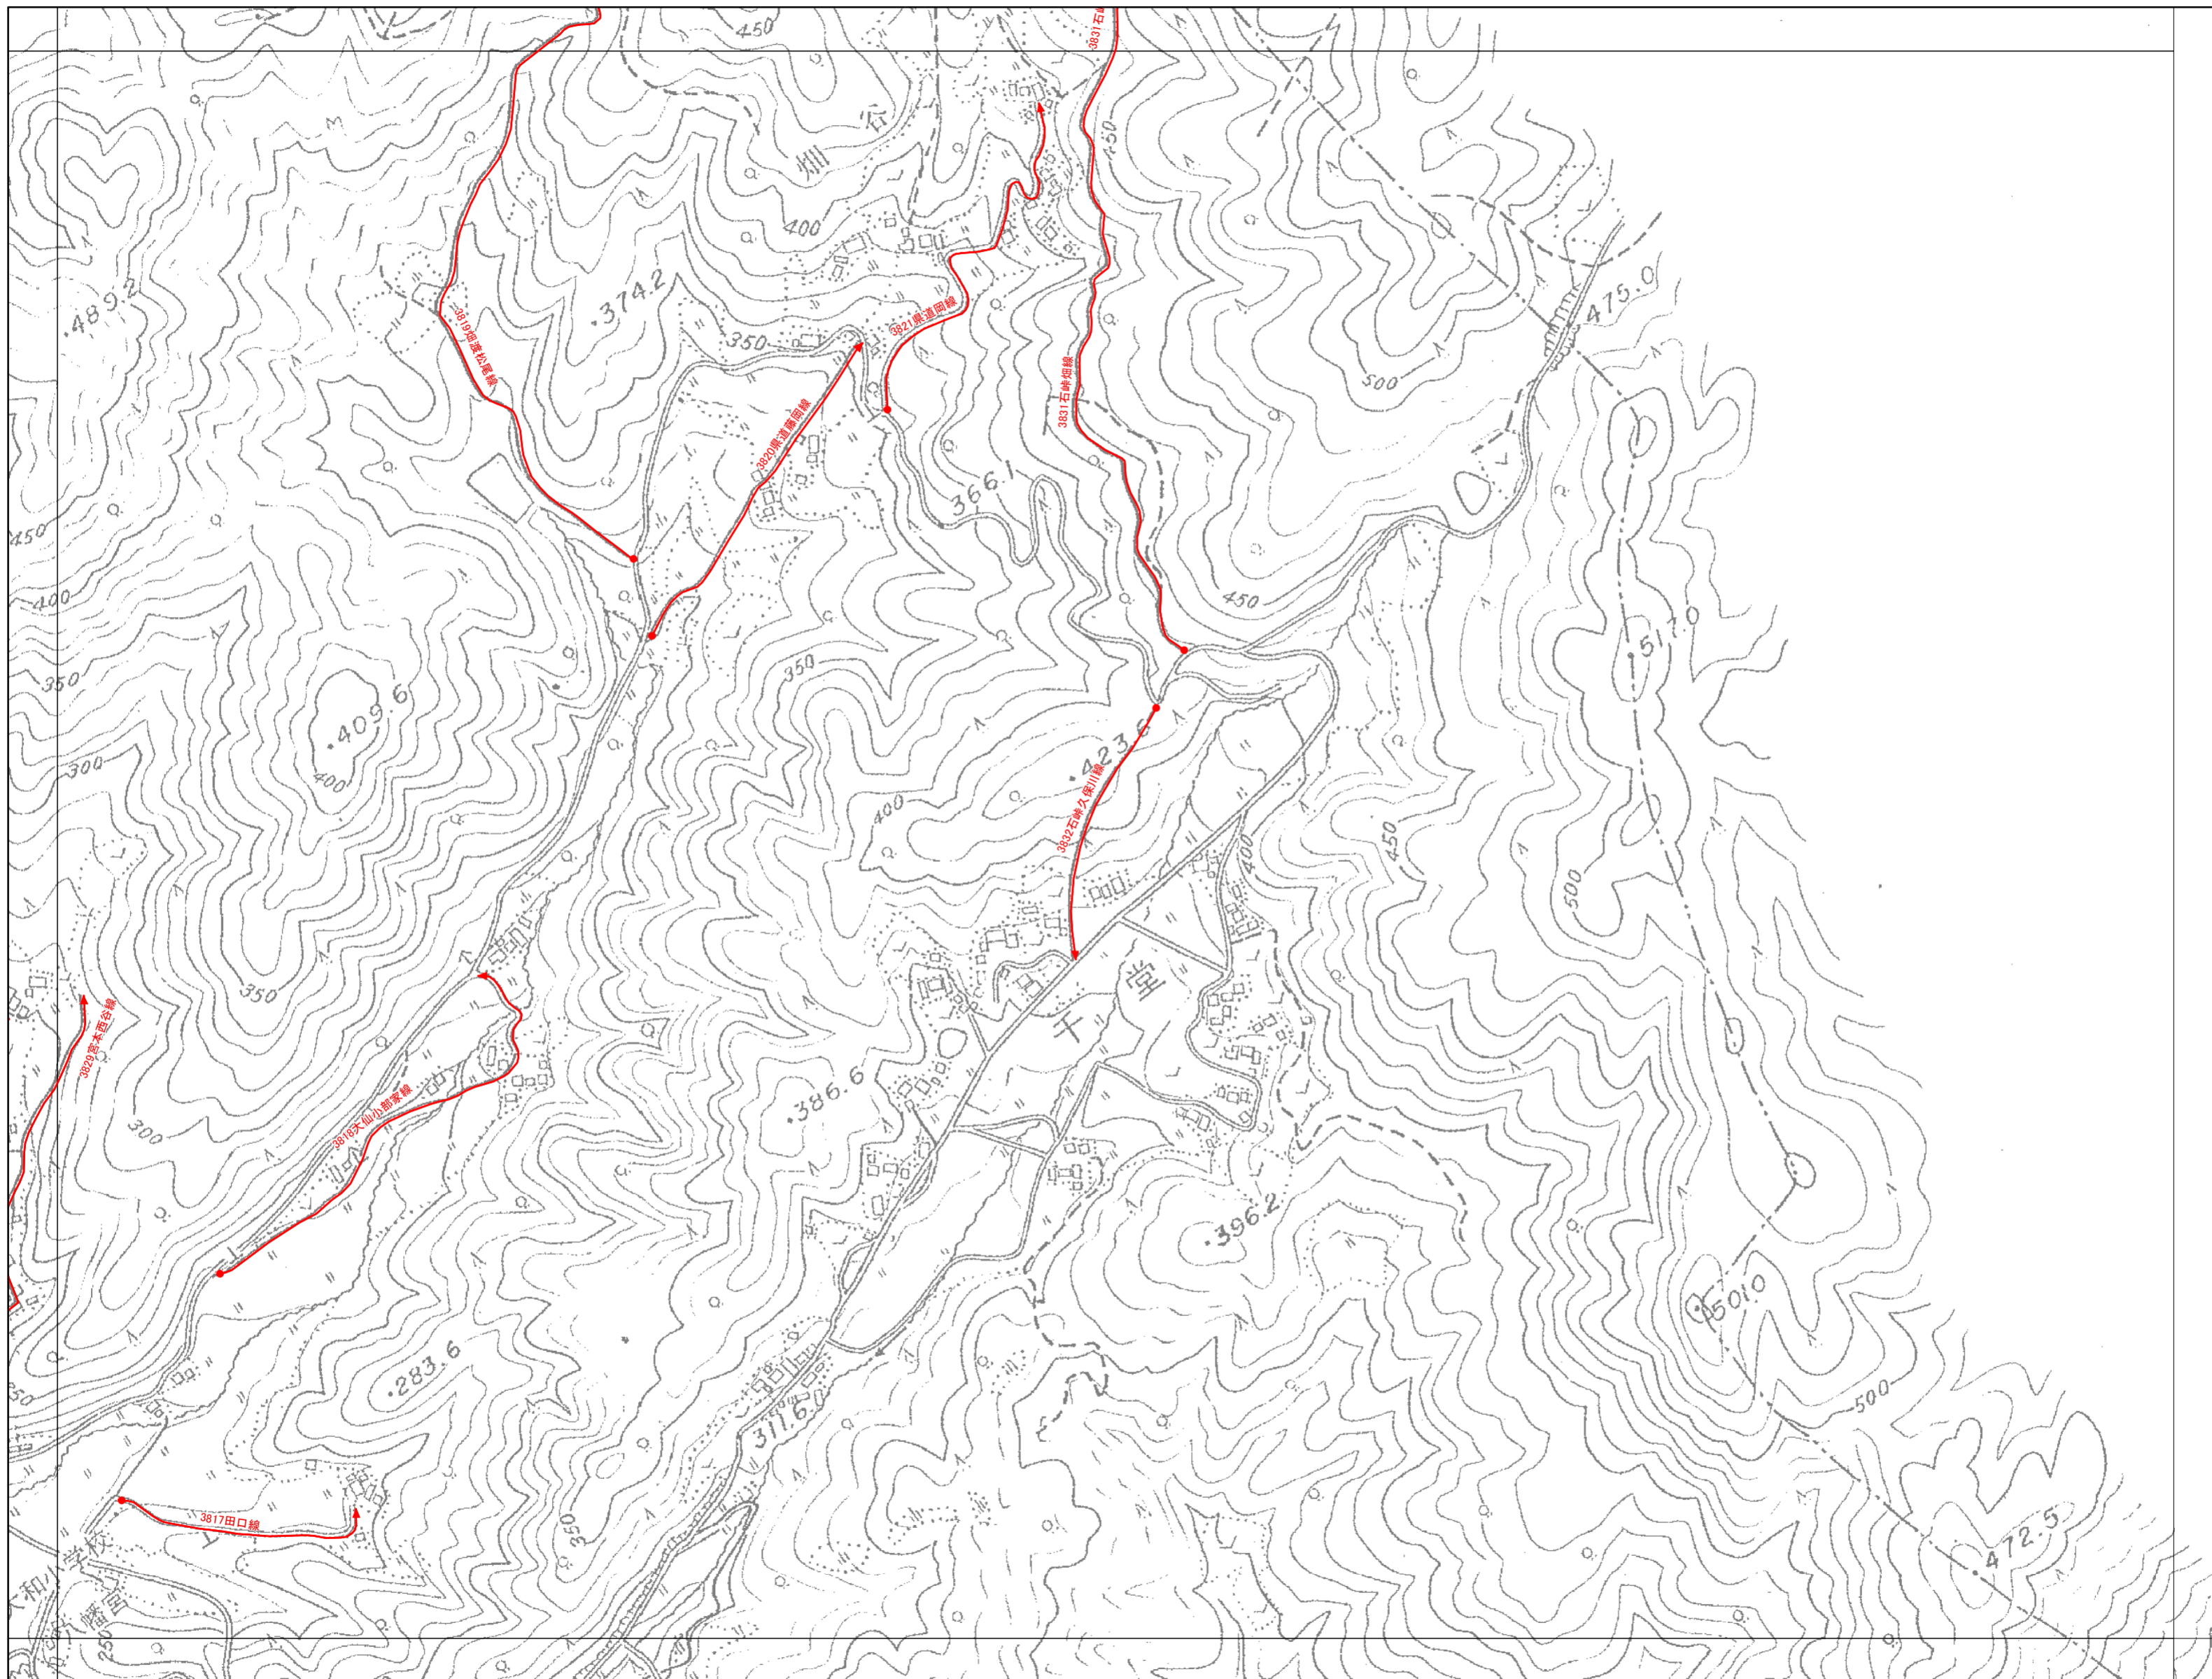

尾道市認定路線網図（御調支所管轄）

株式会社バスコ

尾道市

04