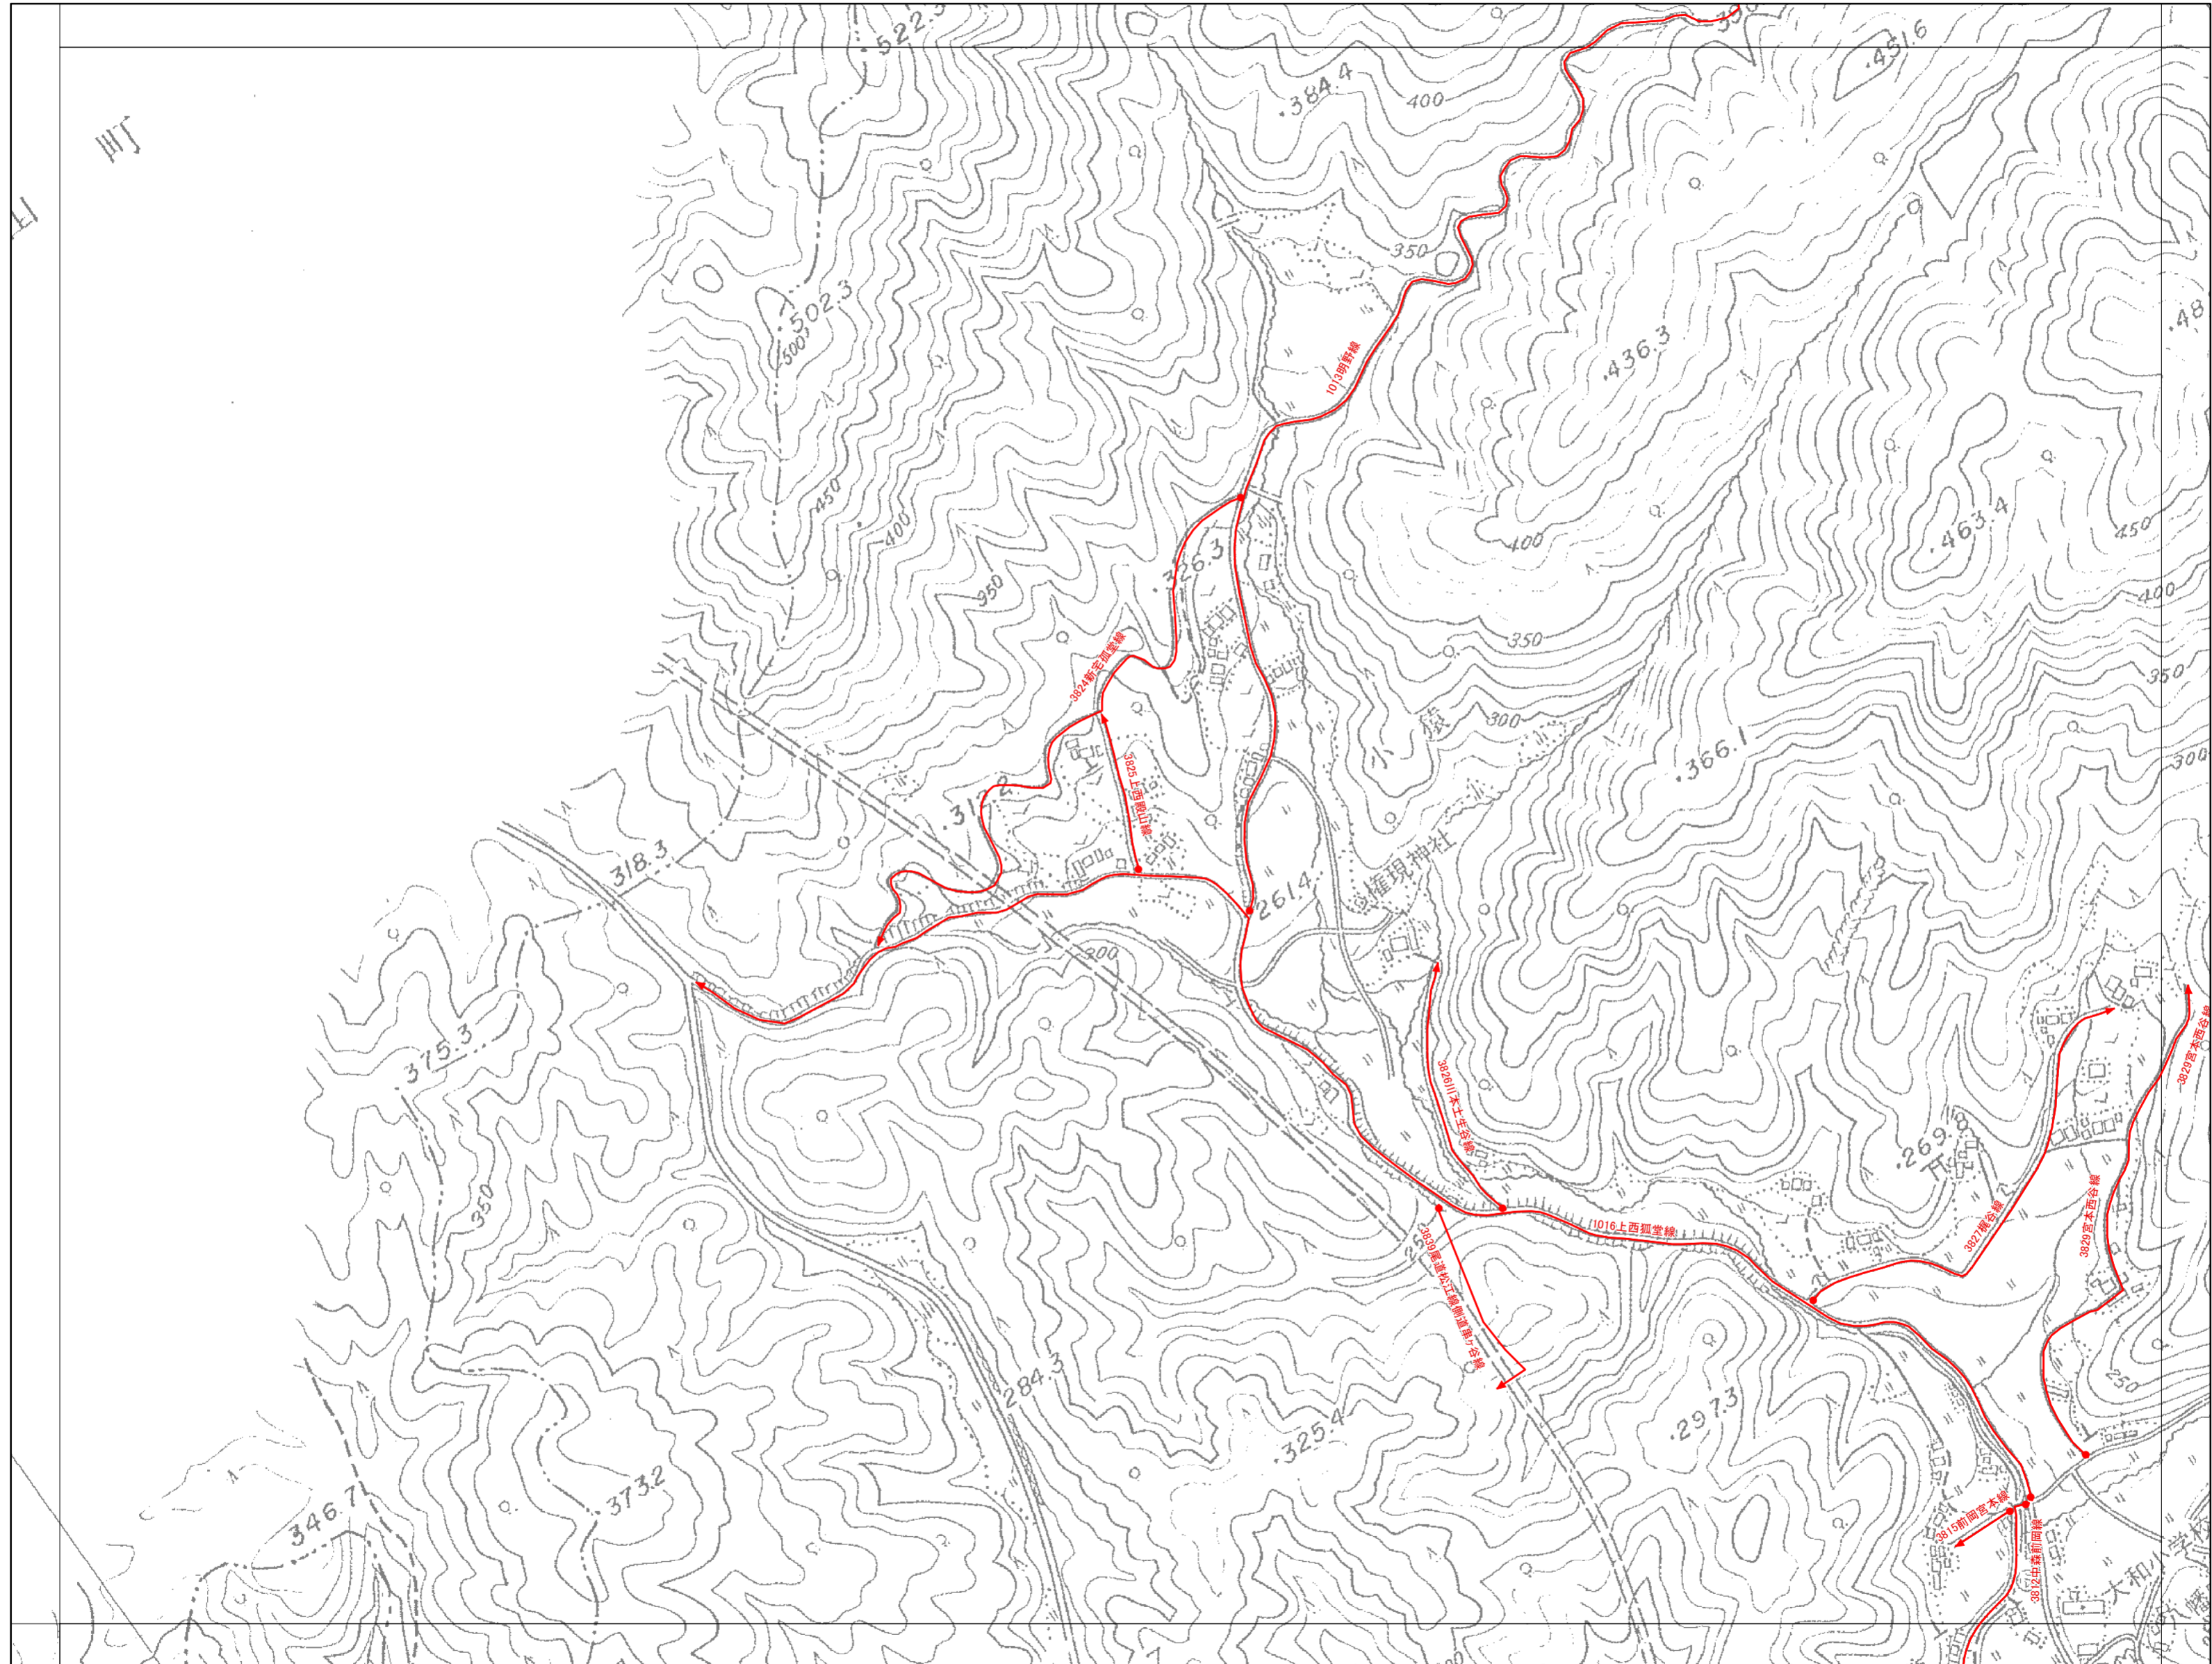

尾道市認定路線網図（御調支所管轄）

株式会社バスコ

尾道市 03