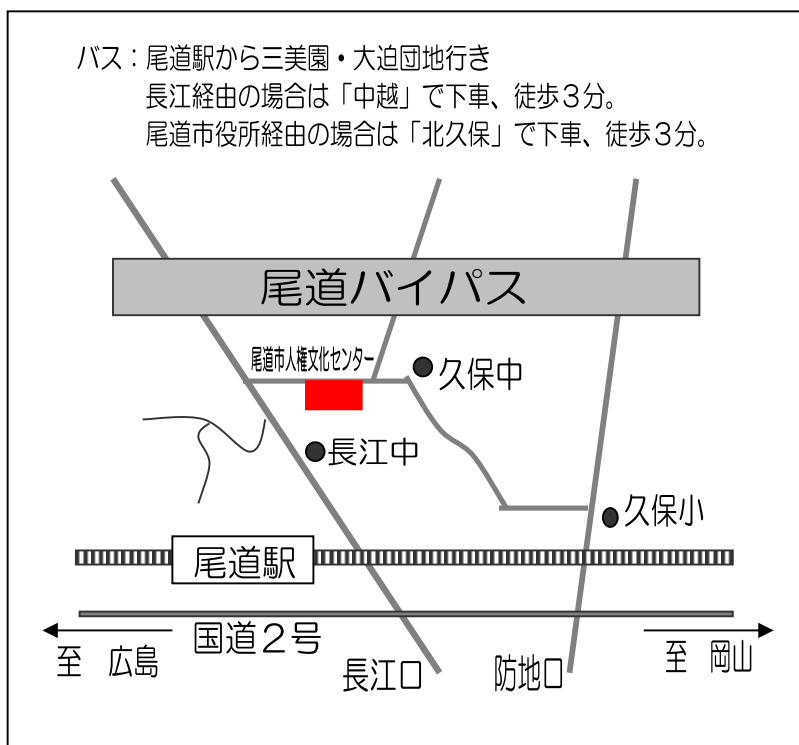

尾道市人権文化センター 地図・駐車場

地図

駐車場