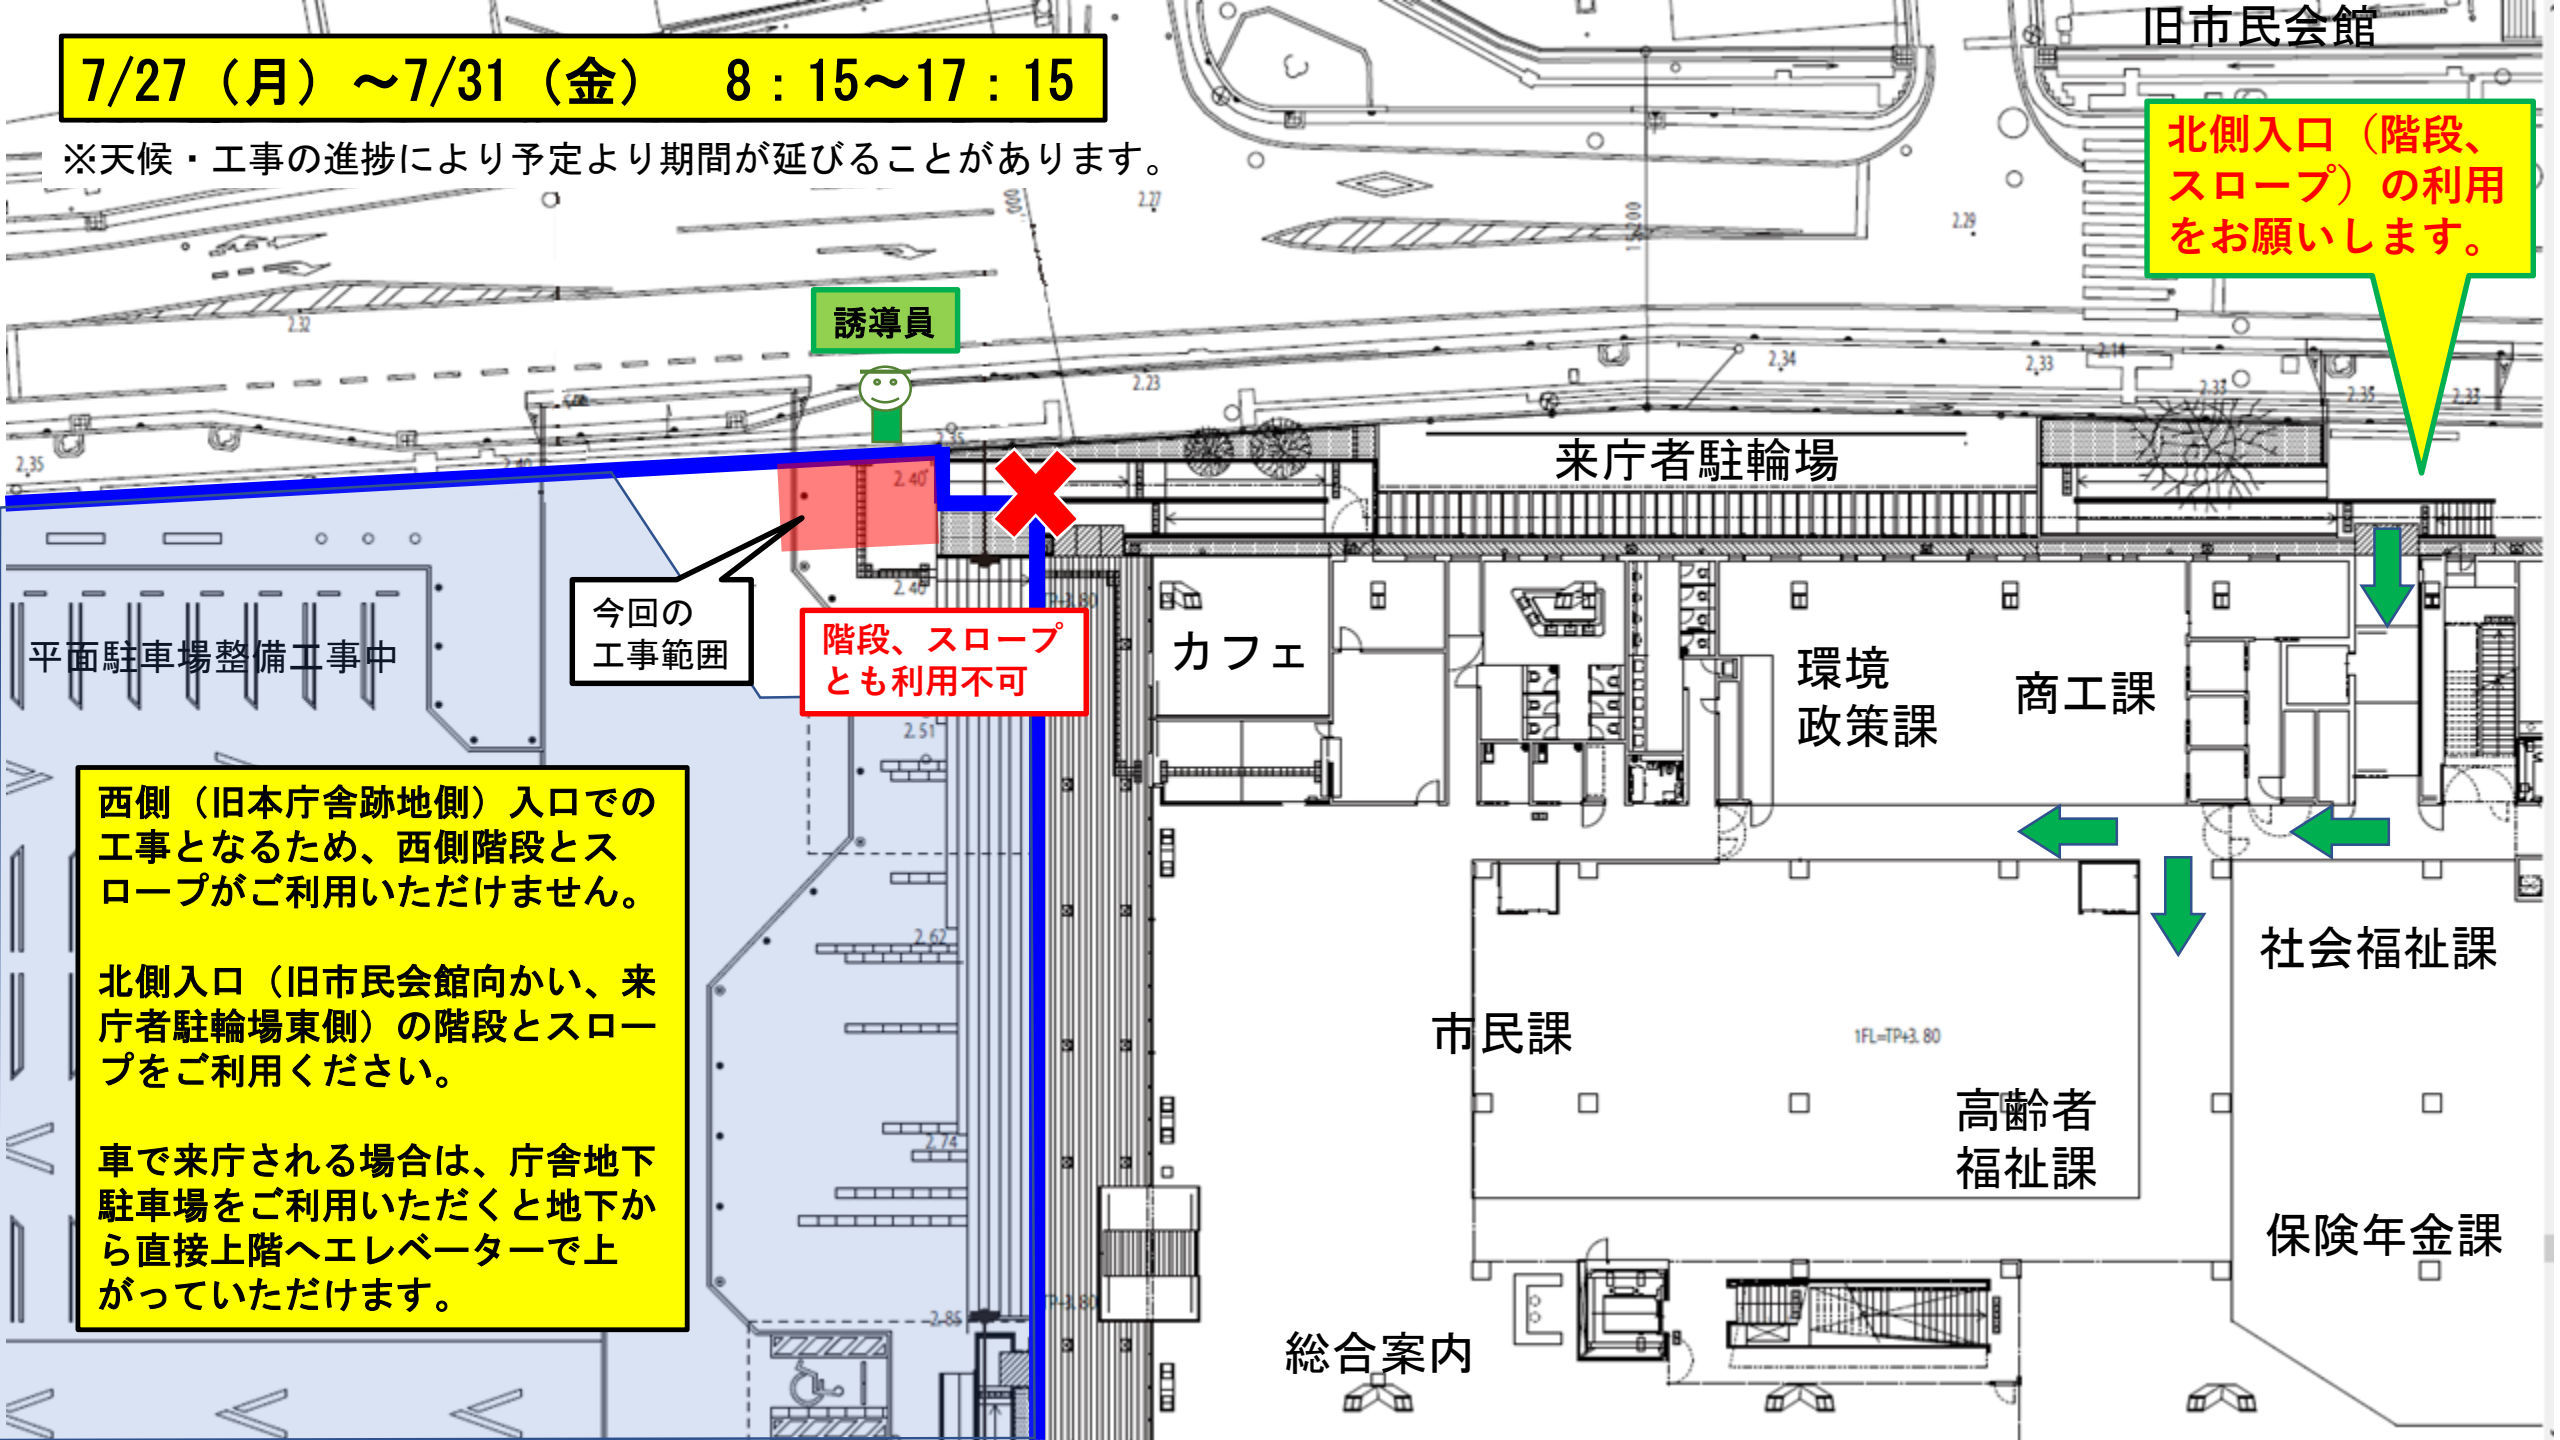

7/27 (月) ~7/31 (金) 8:15~17:15

※天候・工事の進捗により予定より期間が延びることがあります。

北側入口（階段、スロープ）の利用をお願いします。

誘導員

階段、スロープとも利用不可

今回の工事範囲

来庁者駐輪場

カフェ

環境政策課

商工課

社会福祉課

西側（旧本庁舎跡地側）入口での工事となるため、西側階段とスロープがご利用いただけません。

北側入口（旧市民会館向かい、来庁者駐輪場東側）の階段とスロープをご利用ください。

車で来庁される場合は、庁舎地下駐車場をご利用いただくと地下から直接上階へエレベーターで上がっていただけます。

市民課

高齢者福祉課

保険年金課

総合案内

7/27 (月) ~ 7/31 (金) 夜間17:15 ~ 翌8:15  
8/1 (土)、8/2 (日) 終日

※天候・工事の進捗により予定より期間が延びることがあります。

誘導員

今回の  
工事範囲

スロープ  
利用不可

来庁者駐輪場

カフェ

平面駐車場整備工事中

北側入口は、夜間・  
休日は通行できません。

夜間・休日の届出などで来庁されるための動線を確保しますが、スロープはご利用いただけません。  
車で来庁される場合は、庁舎地下駐車場をご利用いただくと地下から直接上階へエレベーターで上がっていただけます。(ただし、夜21:30~翌8:15までは地下駐車場に入庫できません。)