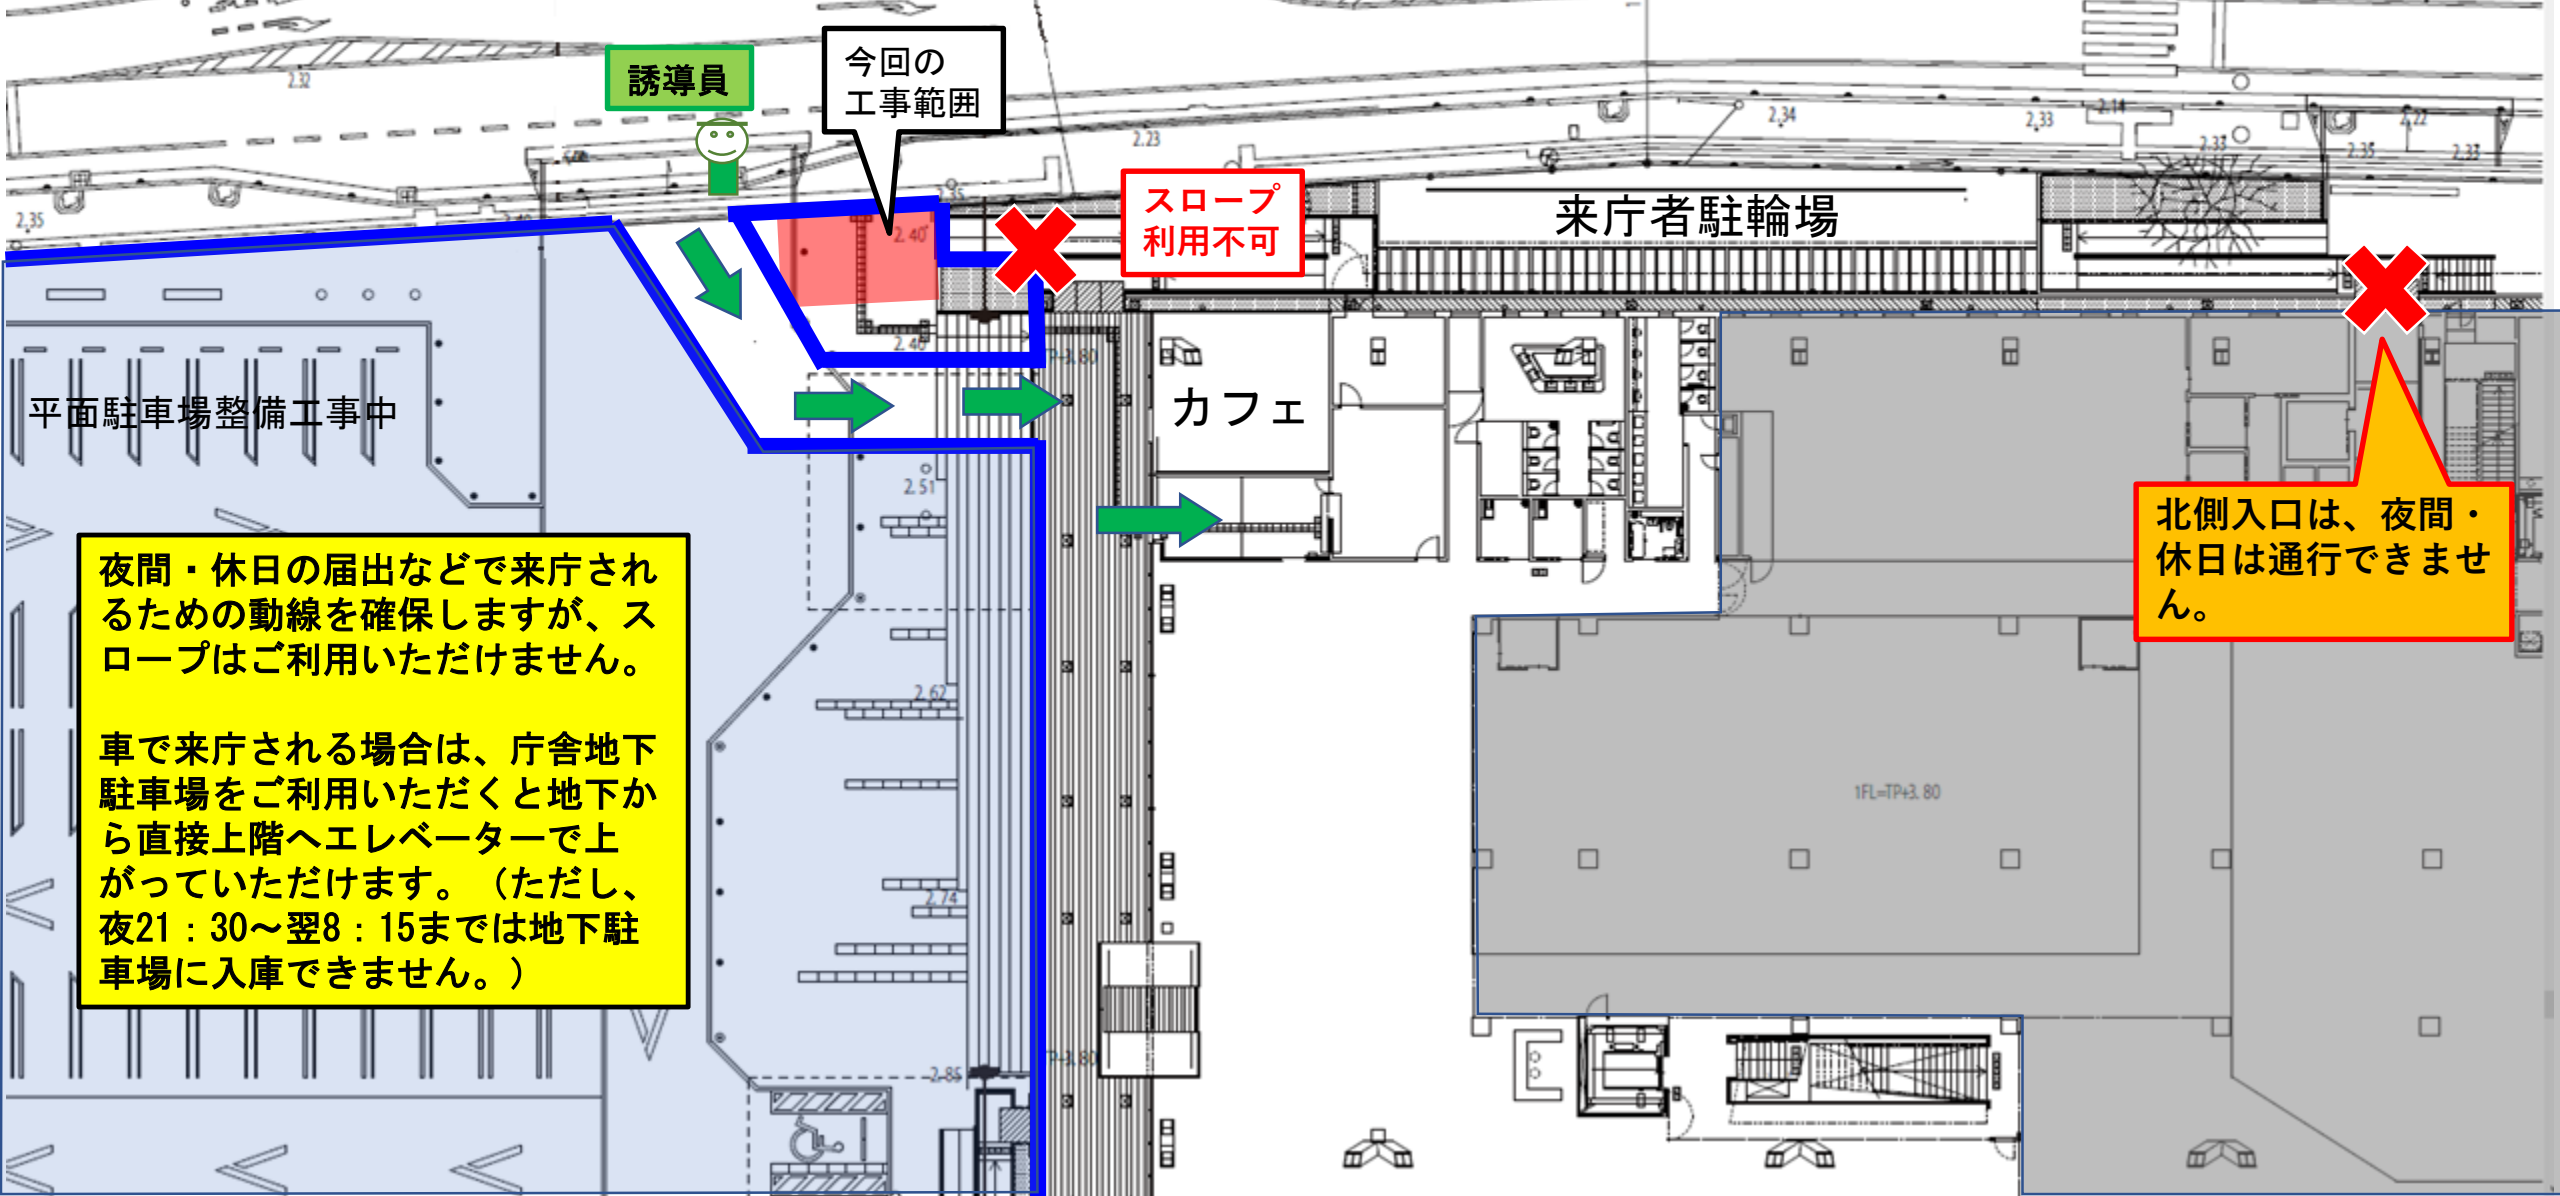

7/27 (月) ~7/31 (金) 8:15~17:15

※天候・工事の進捗により予定より期間が延びることがあります。

北側入口（階段、スロープ）の利用をお願いします。

誘導員

階段、スロープとも利用不可

今回の工事範囲

来庁者駐輪場

カフェ

環境政策課

商工課

社会福祉課

西側（旧本庁舎跡地側）入口での工事となるため、西側階段とスロープがご利用いただけません。

北側入口（旧市民会館向かい、来庁者駐輪場東側）の階段とスロープをご利用ください。

車で来庁される場合は、庁舎地下駐車場をご利用いただくと地下から直接上階へエレベーターで上がっていただけます。

市民課

高齢者福祉課

保険年金課

総合案内

7/27 (月) ~ 7/31 (金) 夜間17:15 ~ 翌8:15  
8/1 (土)、8/2 (日) 終日

※天候・工事の進捗により予定より期間が延びることがあります。

誘導員

今回の  
工事範囲

スロープ  
利用不可

来庁者駐輪場

カフェ

平面駐車場整備工事中

北側入口は、夜間・  
休日は通行できません。

夜間・休日の届出などで来庁されるための動線を確保しますが、スロープはご利用いただけません。  
車で来庁される場合は、庁舎地下駐車場をご利用いただくと地下から直接上階へエレベーターで上がっていただけます。(ただし、夜21:30~翌8:15までは地下駐車場に入庫できません。)