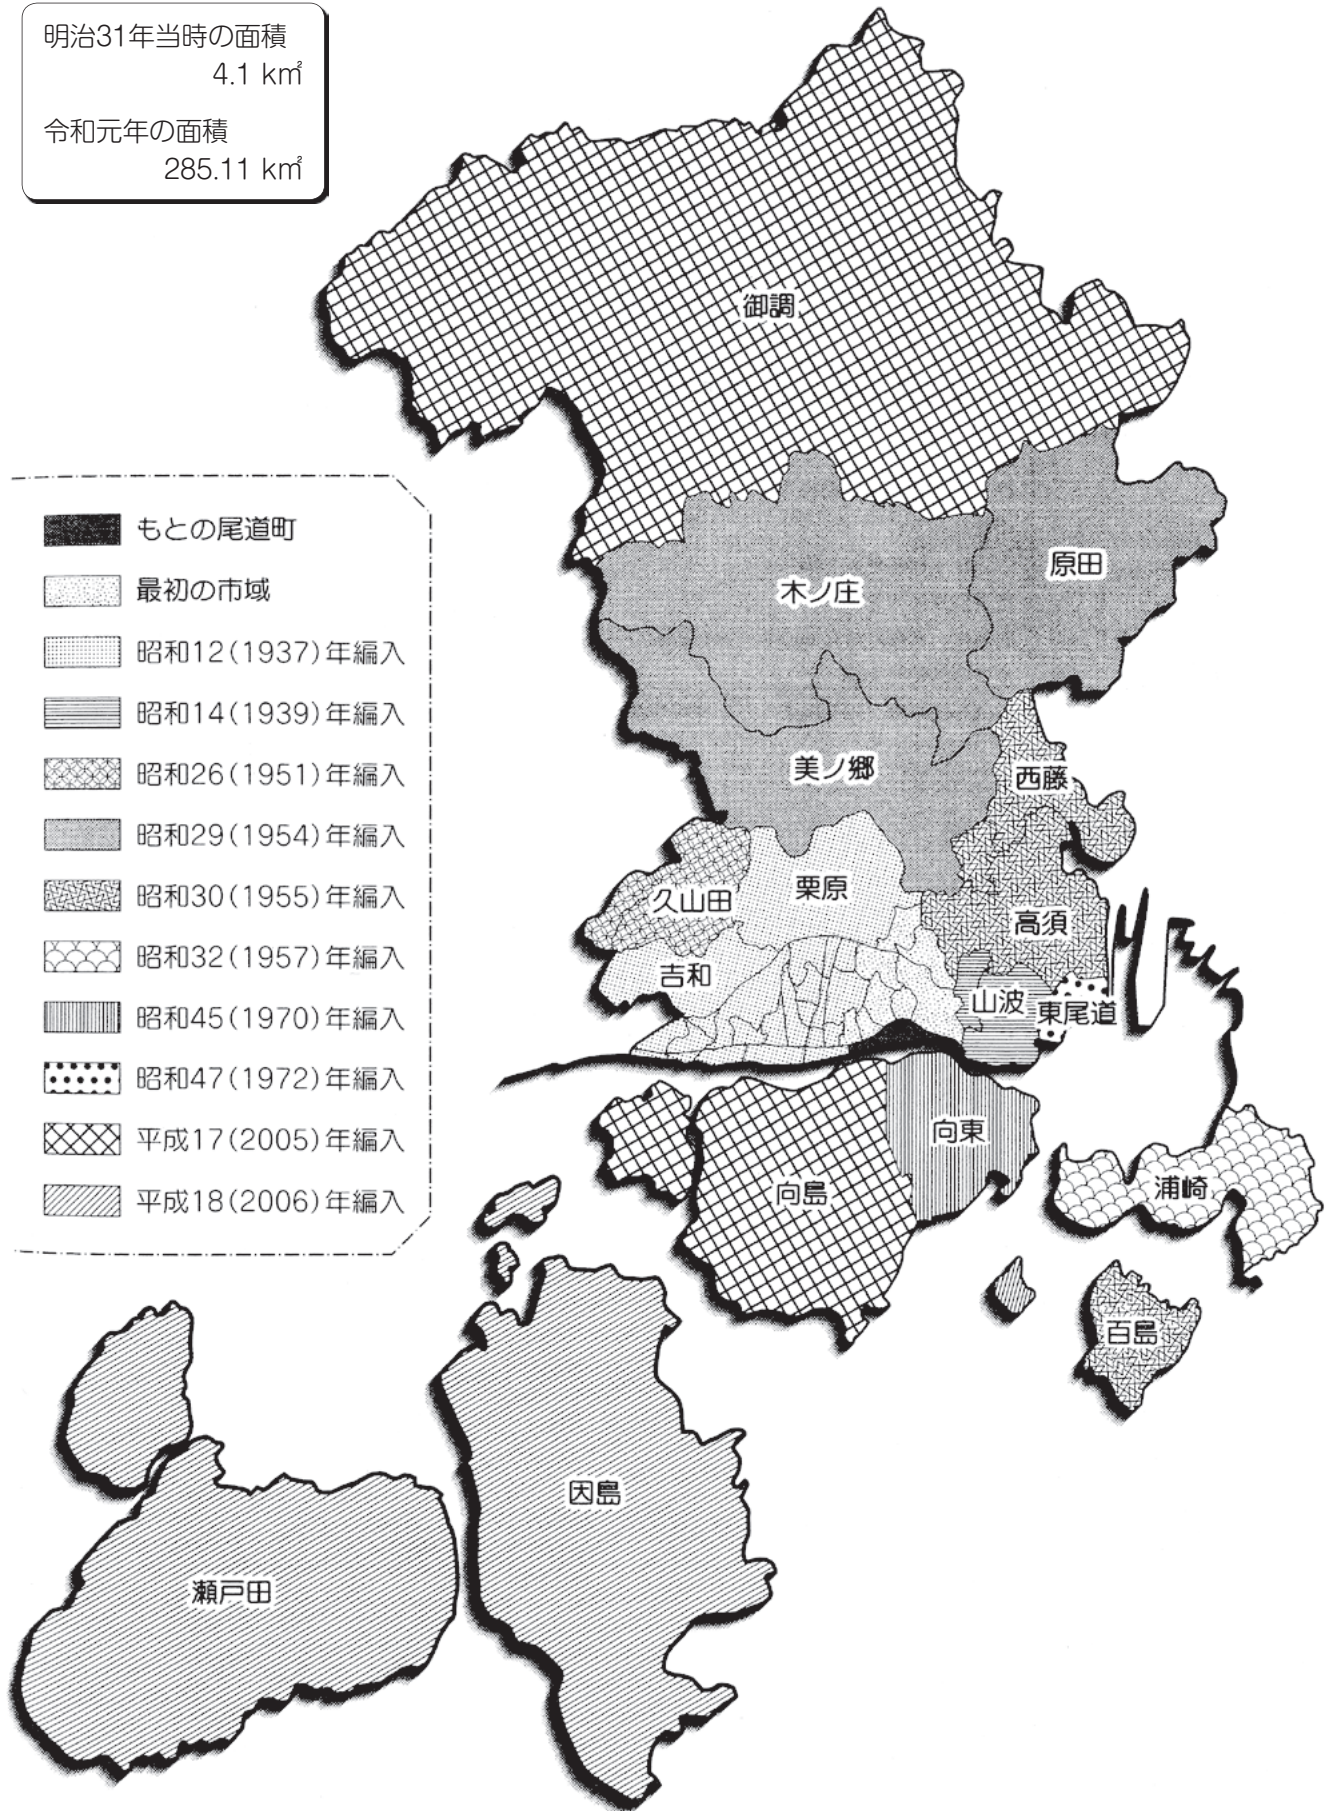

# 市域の変遷図

明治31年当時の面積

4.1 km<sup>2</sup>

令和元年の面積

285.11 km<sup>2</sup>

-  もとの尾道町
-  最初の市域
-  昭和12(1937)年編入
-  昭和14(1939)年編入
-  昭和26(1951)年編入
-  昭和29(1954)年編入
-  昭和30(1955)年編入
-  昭和32(1957)年編入
-  昭和45(1970)年編入
-  昭和47(1972)年編入
-  平成17(2005)年編入
-  平成18(2006)年編入